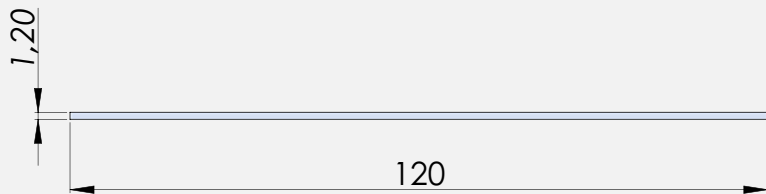

ZÓCALO DE PEGAR 100mm

Código: L1980

**DISEÑO MODERNO**

Líneas rectas y minimalistas.

**ALTA RESISTENCIA**

Materiales de calidad y gran durabilidad.

DIMENSIONES

Medidas en mm

ESPECIFICACIONES TÉCNICAS

	LARGO TOTAL	3 mts
	ALTURA	1,20 mm
	ANCHO	100 mm
	MATERIAL	Aluminio
	ACABADOS	Anodizado. Negro
	ESPESOR	1,2mm

ZÓCALO DE PEGAR 120mm

Código: L1981

**DISEÑO MODERNO**

Líneas rectas y minimalistas.

**ALTA RESISTENCIA**

Materiales de calidad y gran durabilidad.

DIMENSIONES

Medidas en mm

ESPECIFICACIONES TÉCNICAS

	LARGO TOTAL	3 mts
	ALTURA	1,20 mm
	ANCHO	120 mm
	MATERIAL	Aluminio
	ACABADOS	Anodizado
	ESPESOR	1,2mm