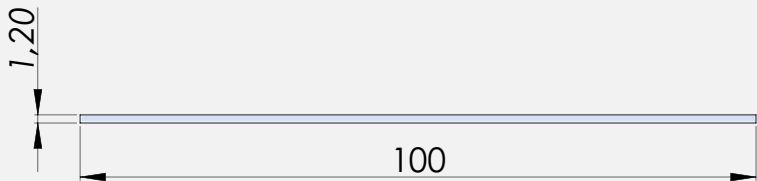

ZÓCALO DE PEGAR 100mm

Código: L1980

**DISEÑO MODERNO**

Líneas rectas y minimalistas.

**ALTA RESISTENCIA**

Materiales de calidad y gran durabilidad.

DIMENSIONES

Medidas en mm

ESPECIFICACIONES TÉCNICAS

	LARGO TOTAL	3 mts
	ALTURA	1,20 mm
	ANCHO	100 mm
	MATERIAL	Aluminio
	ACABADOS	Anodizado. Negro
	ESPESOR	1,2mm

ZÓCALO DE PEGAR 120mm

Código: L1981

**DISEÑO MODERNO**

Líneas rectas y minimalistas.

**ALTA RESISTENCIA**

Materiales de calidad y gran durabilidad.

DIMENSIONES

Medidas en mm

ESPECIFICACIONES TÉCNICAS

	LARGO TOTAL	3 mts
	ALTURA	1,20 mm
	ANCHO	120 mm
	MATERIAL	Aluminio
	ACABADOS	Anodizado
	ESPESOR	1,2mm