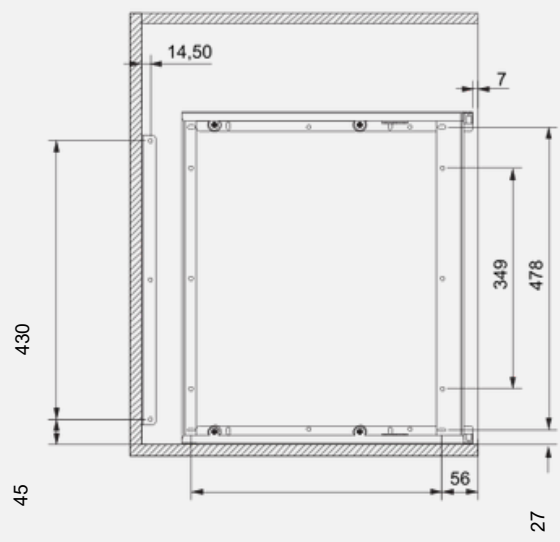

MAGIC CORNER (DERECHA)

Instructivo de instalación

Código: 16130

furniture fittings solutions

MAGIC CORNER (IZQUIERDA)

Instructivo de instalación

furniture fittings solutions Código: 16130