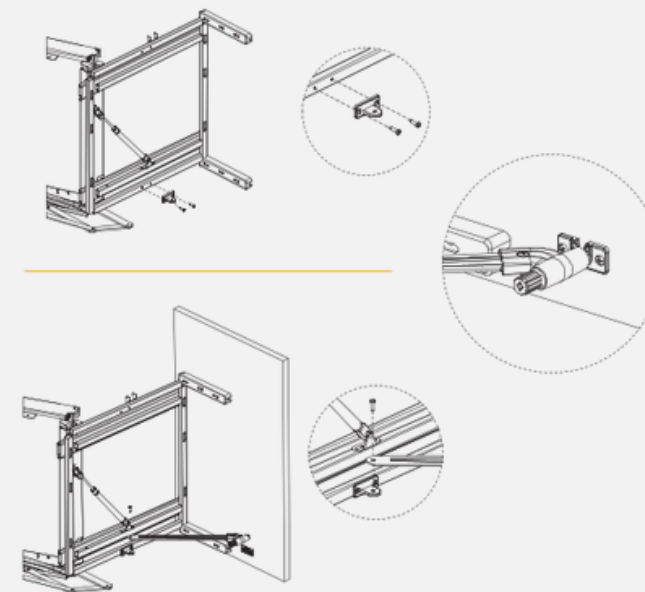

MAGIC CORNER (DERECHA)

Instructivo de instalación

Código: 16130

furniture fittings solutions

MAGIC CORNER (IZQUIERDA)

Instructivo de instalación

furniture fittings solutions Código: 16130