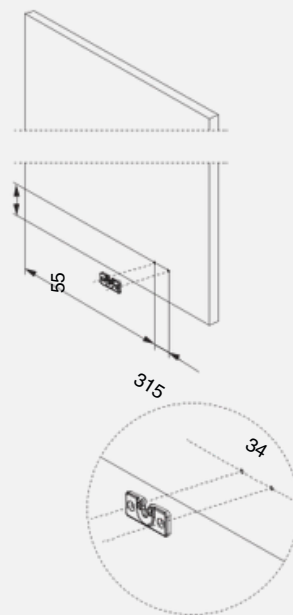

MAGIC CORNER (DERECHA)

Instructivo de instalación

Código: 16130

furniture fittings solutions

MAGIC CORNER (IZQUIERDA)

Instructivo de instalación

furniture fittings solutions Código: 16130