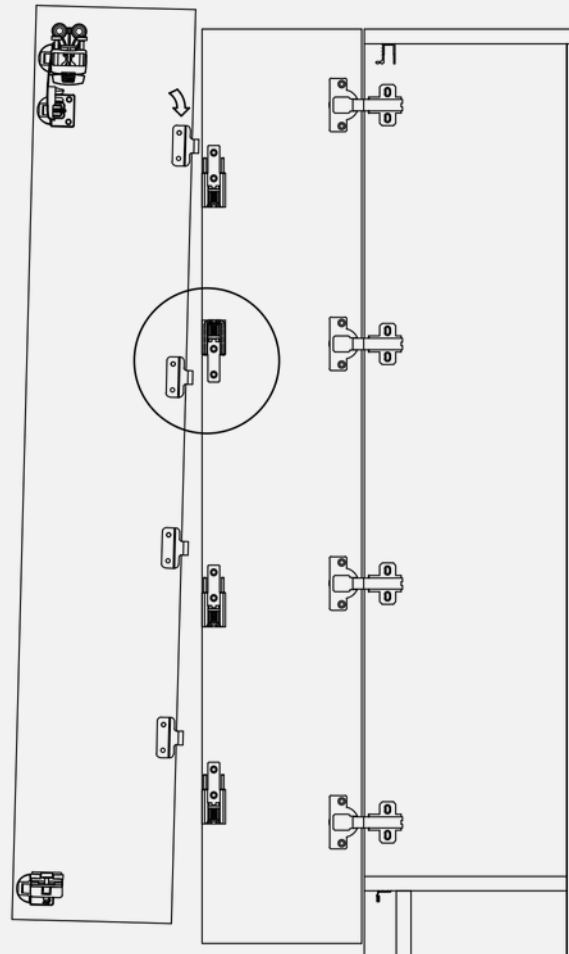

SIST. PUERTA COLGANTE Y PLEGABLE

Instructivo de instalación

Código: 15101

Nota: Asegurar que las manijas queden correctamente fijadas en la puerta antes del montaje final. (como se muestra arriba).

SIST. PUERTA COLGANTE Y PLEGABLE

Instructivo de instalación

Código: 15101

Nota: Gire una de las cuatro bisagras en dirección opuesta, para evitar el ascenso involuntario del panel de la puerta