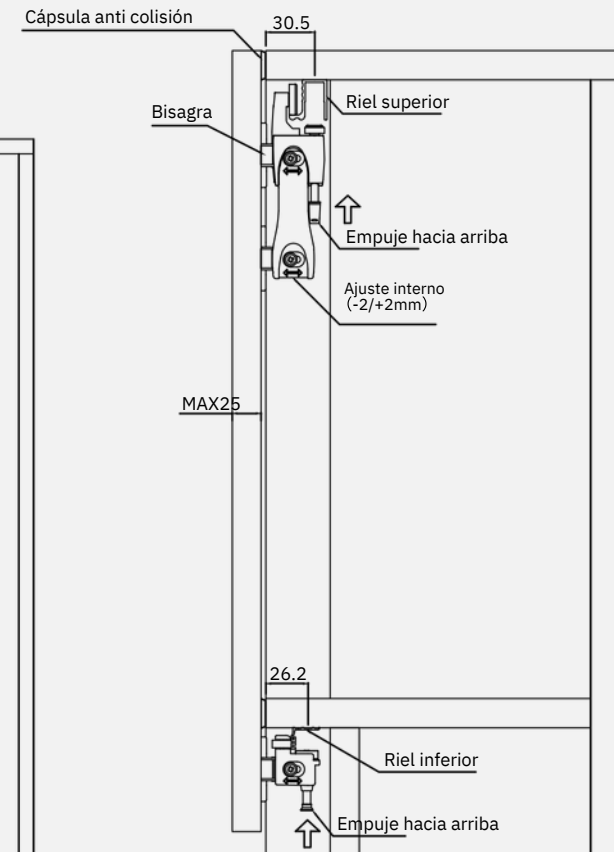

SIST. PUERTA COLGANTE Y PLEGABLE

Instructivo de instalación

Código: 15101

Nota: Asegurar que las manijas queden correctamente fijadas en la puerta antes del montaje final. (como se muestra arriba).

SIST. PUERTA COLGANTE Y PLEGABLE

Instructivo de instalación

Código: 15101

Nota: Gire una de las cuatro bisagras en dirección opuesta, para evitar el ascenso involuntario del panel de la puerta