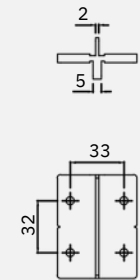

SIST. PUERTA COLGANTE Y PLEGABLE

Instructivo de instalación

Código: 15101

Nota: Asegurar que las manijas queden correctamente fijadas en la puerta antes del montaje final. (como se muestra arriba).

SIST. PUERTA COLGANTE Y PLEGABLE

Instructivo de instalación

Código: 15101

Nota: Gire una de las cuatro bisagras en dirección opuesta, para evitar el ascenso involuntario del panel de la puerta