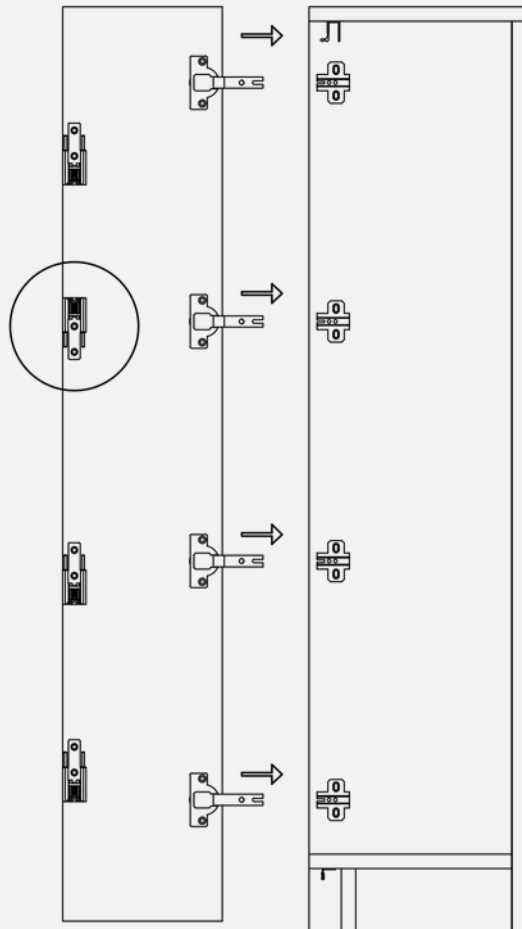

SIST. PUERTA COLGANTE Y PLEGABLE

Instructivo de instalación

Código: 15101

Nota: Asegurar que las manijas queden correctamente fijadas en la puerta antes del montaje final. (como se muestra arriba).

SIST. PUERTA COLGANTE Y PLEGABLE

Instructivo de instalación

Código: 15101

Nota: Gire una de las cuatro bisagras en dirección opuesta, para evitar el ascenso involuntario del panel de la puerta