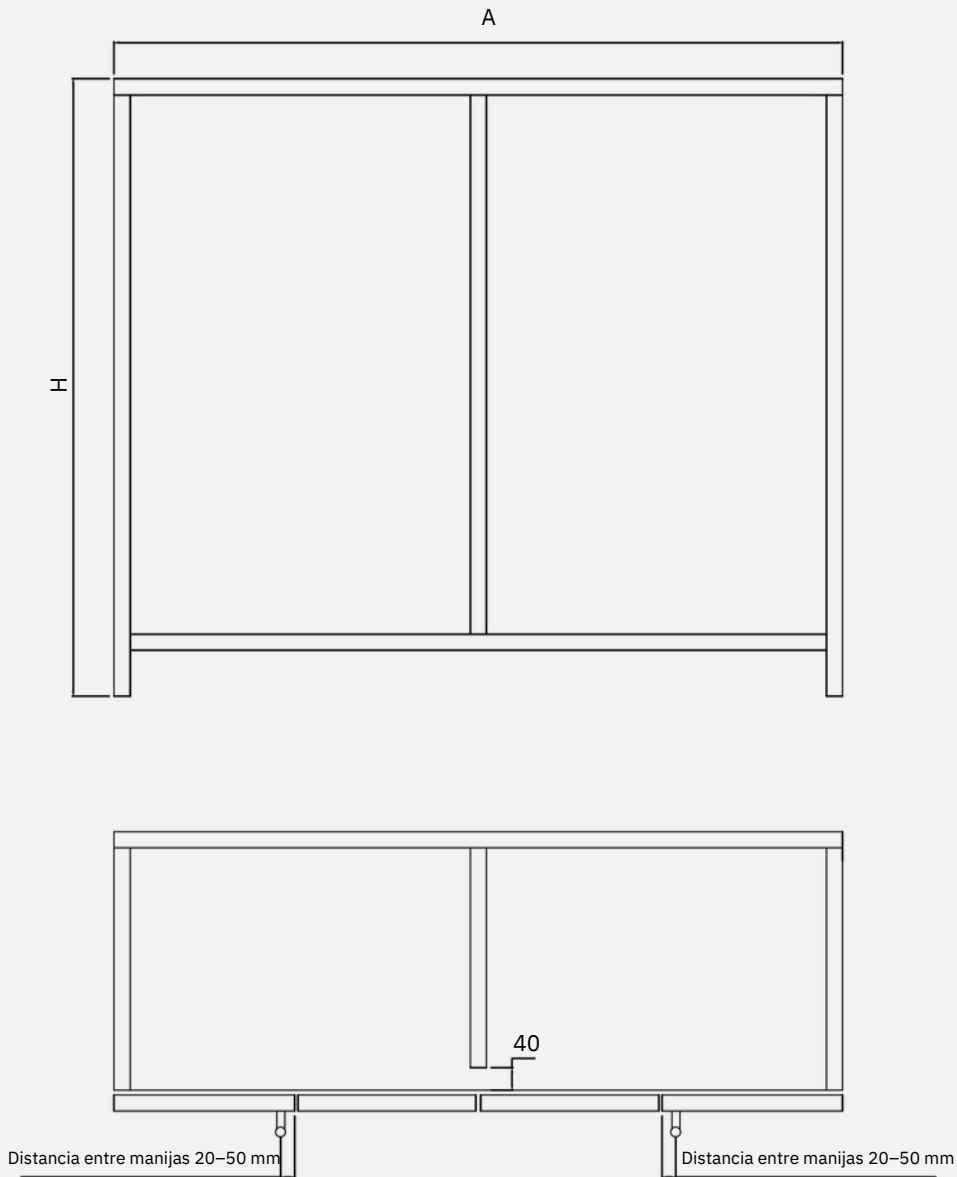

SIST. PUERTA COLGANTE Y PLEGABLE

Instructivo de instalación

Código: 15101

Nota: Asegurar que las manijas queden correctamente fijadas en la puerta antes del montaje final. (como se muestra arriba).

SIST. PUERTA COLGANTE Y PLEGABLE

Instructivo de instalación

Código: 15101

Nota: Gire una de las cuatro bisagras en dirección opuesta, para evitar el ascenso involuntario del panel de la puerta