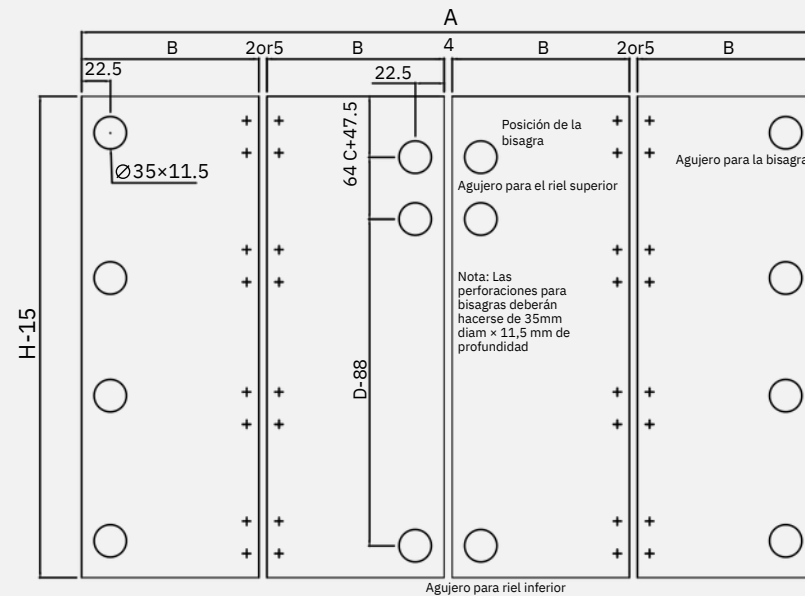

SIST. PUERTA COLGANTE Y PLEGABLE

Instructivo de instalación

Código: 15101

Nota: Asegurar que las manijas queden correctamente fijadas en la puerta antes del montaje final. (como se muestra arriba).

SIST. PUERTA COLGANTE Y PLEGABLE

Instructivo de instalación

Código: 15101

Nota: Gire una de las cuatro bisagras en dirección opuesta, para evitar el ascenso involuntario del panel de la puerta