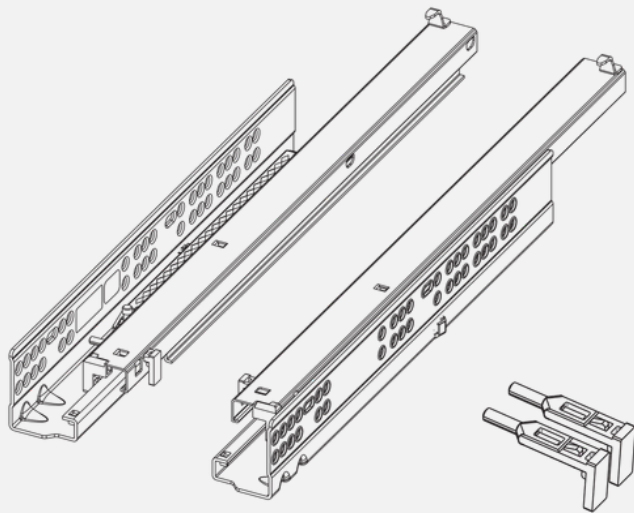

CORREDERA OCULTA CIERRE SUAVE

TECNOLOGÍA AVANZADA

Mecanismo de deslizamiento suave y silencioso.

MÁXIMA DURABILIDAD

Componentes de alta calidad para un rendimiento superior.

DIMENSIONES

NL : Longitud de desplazamiento nominal.

ESPECIFICACIONES TÉCNICAS

	ALTURA	45mm
	MATERIAL	Acero
	CAPACIDAD DE CARGA	35-40 Kgs
	ACABADOS	Zincado/Negro

CORREDERA OCULTA CIERRE SUAVE

Instructivo de instalación

CODIGO	MEDIDA	LONGITUD DEL CAJÓN	LONGITUD DE EXTRACCIÓN
20361	450	440 (18")	435
20362	500	490 (20")	485

- Equipada con sistema de cierre suave más sensible.
- Ajuste sin herramientas, más preciso.
- Ajuste de altura 0 a 4mm.
- Tolerancia en el ancho del cajón + 1 / -0,5 mm.
- Capacidad de carga dinámica 35kg, 50000 ciclos.

CORREDERA OCULTA CIERRE SUAVE

Instructivo de instalación

Espacio requerido en gabinete

LW: Ancho interior del gabinete

SKW: Ancho interior del cajón

Medida de los agujeros de cajón

NL(mm)	A (mm)	B (mm)
450 (18")	330	369.5
500 (20")	355	419.5