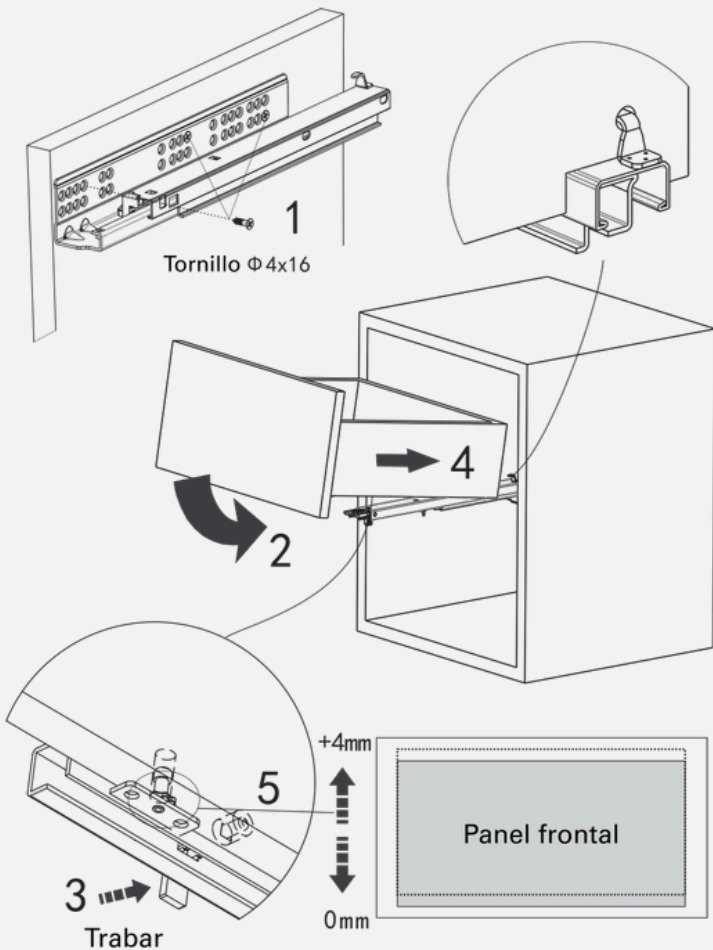

ESPECIFICACIONES TÉCNICAS

	ALTURA	45mm
	MATERIAL	Acero
	CAPACIDAD DE CARGA	35-40 Kgs
	ACABADOS	Zincado/Negro

CORREDERA OCULTA CIERRE SUAVE

Instructivo de instalación

CODIGO	MEDIDA	LONGITUD DEL CAJÓN	LONGITUD DE EXTRACCIÓN
20361	450	440 (18")	435
20362	500	490 (20")	485

- Equipada con sistema de cierre suave más sensible.
- Ajuste sin herramientas, más preciso.
- Ajuste de altura 0 a 4mm.
- Tolerancia en el ancho del cajón + 1 / -0,5 mm.
- Capacidad de carga dinámica 35kg, 50000 ciclos.

CORREDERA OCULTA CIERRE SUAVE

Instructivo de instalación

Espacio requerido en gabinete

LW: Ancho interior del gabinete

SKW: Ancho interior del cajón

Medida de los agujeros de cajón

NL(mm)	A (mm)	B (mm)
450 (18")	330	369.5
500 (20")	355	419.5

Instalación y ajuste

Extracción del cajón