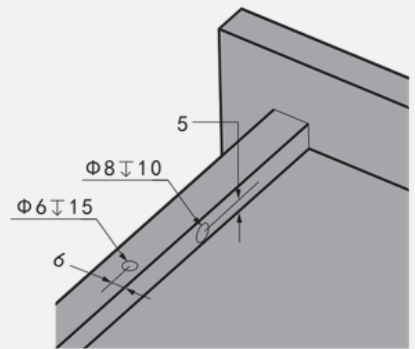

ESPECIFICACIONES TÉCNICAS

	ALTURA	45mm
	MATERIAL	Acero
	CAPACIDAD DE CARGA	35-40 Kgs
	ACABADOS	Zincado/Negro

CORREDERA OCULTA CIERRE SUAVE

Instructivo de instalación

CODIGO	MEDIDA	LONGITUD DEL CAJÓN	LONGITUD DE EXTRACCIÓN
20361	450	440 (18")	435
20362	500	490 (20")	485

- Equipada con sistema de cierre suave más sensible.
- Ajuste sin herramientas, más preciso.
- Ajuste de altura 0 a 4mm.
- Tolerancia en el ancho del cajón + 1 / -0,5 mm.
- Capacidad de carga dinámica 35kg, 50000 ciclos.

CORREDERA OCULTA CIERRE SUAVE

Instructivo de instalación

Espacio requerido en gabinete

LW: Ancho interior del gabinete

SKW: Ancho interior del cajón

Medida de los agujeros de cajón

NL(mm)	A (mm)	B (mm)
450 (18")	330	369.5
500 (20")	355	419.5