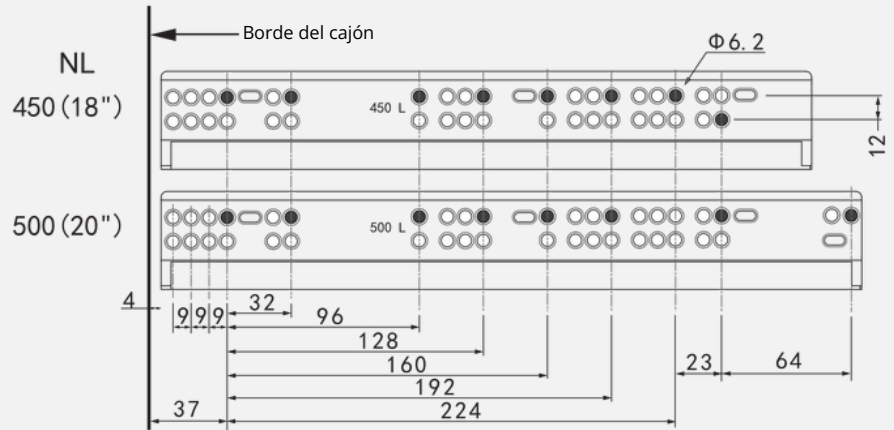

CORREDERA OCULTA CIERRE SUAVE

TECNOLOGÍA AVANZADA

Mecanismo de deslizamiento suave y silencioso.

MÁXIMA DURABILIDAD

Componentes de alta calidad para un rendimiento superior.

DIMENSIONES

NL : Longitud de desplazamiento nominal.

ESPECIFICACIONES TÉCNICAS

	ALTURA	45mm
	MATERIAL	Acero
	CAPACIDAD DE CARGA	35-40 Kgs
	ACABADOS	Zincado/Negro

CORREDERA OCULTA CIERRE SUAVE

Instructivo de instalación

CODIGO	MEDIDA	LONGITUD DEL CAJÓN	LONGITUD DE EXTRACCIÓN
20361	450	440 (18")	435
20362	500	490 (20")	485

- Equipada con sistema de cierre suave más sensible.
- Ajuste sin herramientas, más preciso.
- Ajuste de altura 0 a 4mm.
- Tolerancia en el ancho del cajón + 1 / -0,5 mm.
- Capacidad de carga dinámica 35kg, 50000 ciclos.

CORREDERA OCULTA CIERRE SUAVE

Instructivo de instalación

Espacio requerido en gabinete

LW: Ancho interior del gabinete

SKW: Ancho interior del cajón

Medida de los agujeros de cajón

NL(mm)	A (mm)	B (mm)
450 (18")	330	369.5
500 (20")	355	419.5