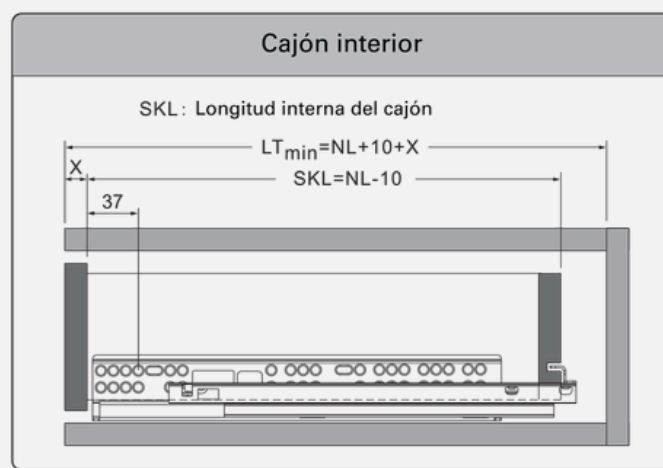

CORREDERA OCULTA CIERRE SUAVE

TECNOLOGÍA AVANZADA

Mecanismo de deslizamiento suave y silencioso.

MÁXIMA DURABILIDAD

Componentes de alta calidad para un rendimiento superior.

DIMENSIONES

NL : Longitud de desplazamiento nominal.

ESPECIFICACIONES TÉCNICAS

	ALTURA	45mm
	MATERIAL	Acero
	CAPACIDAD DE CARGA	35-40 Kgs
	ACABADOS	Zincado/Negro

CORREDERA OCULTA CIERRE SUAVE

Instructivo de instalación

CODIGO	MEDIDA	LONGITUD DEL CAJÓN	LONGITUD DE EXTRACCIÓN
20361	450	440 (18")	435
20362	500	490 (20")	485

- Equipada con sistema de cierre suave más sensible.
- Ajuste sin herramientas, más preciso.
- Ajuste de altura 0 a 4mm.
- Tolerancia en el ancho del cajón + 1 / -0,5 mm.
- Capacidad de carga dinámica 35kg, 50000 ciclos.

CORREDERA OCULTA CIERRE SUAVE

Instructivo de instalación

Espacio requerido en gabinete

LW: Ancho interior del gabinete

SKW: Ancho interior del cajón

Medida de los agujeros de cajón

NL(mm)	A (mm)	B (mm)
450 (18")	330	369.5
500 (20")	355	419.5