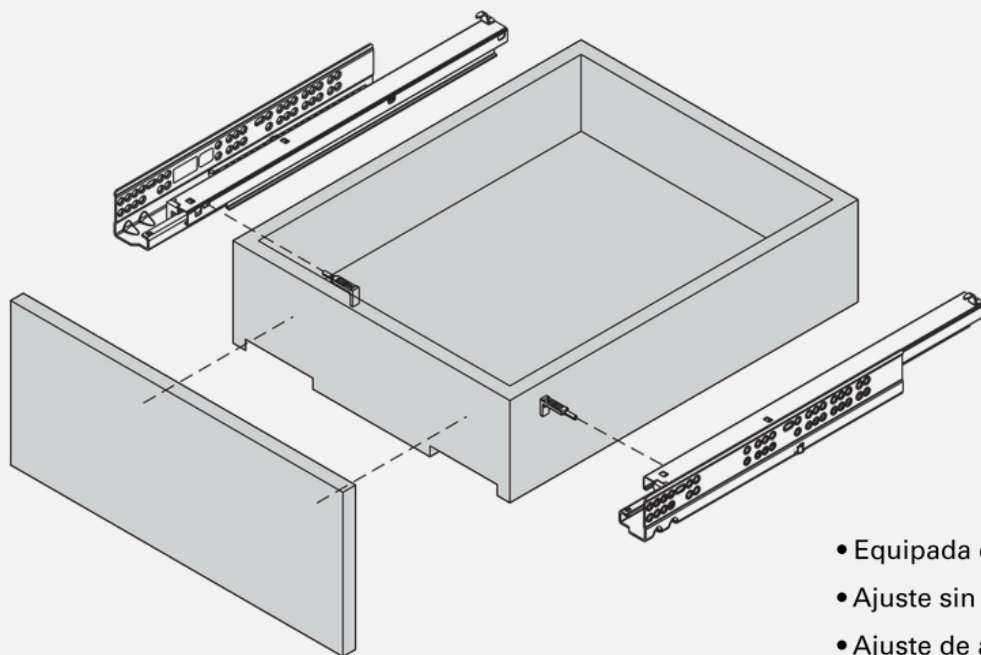

CORREDERA OCULTA CIERRE SUAVE

TECNOLOGÍA AVANZADA

Mecanismo de deslizamiento suave y silencioso.

MÁXIMA DURABILIDAD

Componentes de alta calidad para un rendimiento superior.

DIMENSIONES

NL : Longitud de desplazamiento nominal.

ESPECIFICACIONES TÉCNICAS

	ALTURA	45mm
	MATERIAL	Acero
	CAPACIDAD DE CARGA	35-40 Kgs
	ACABADOS	Zincado/Negro

CORREDERA OCULTA CIERRE SUAVE

Instructivo de instalación

CODIGO	MEDIDA	LONGITUD DEL CAJÓN	LONGITUD DE EXTRACCIÓN
20361	450	440 (18")	435
20362	500	490 (20")	485

- Equipada con sistema de cierre suave más sensible.
- Ajuste sin herramientas, más preciso.
- Ajuste de altura 0 a 4mm.
- Tolerancia en el ancho del cajón + 1 / -0,5 mm.
- Capacidad de carga dinámica 35kg, 50000 ciclos.

CORREDERA OCULTA CIERRE SUAVE

Instructivo de instalación

Espacio requerido en gabinete

LW: Ancho interior del gabinete

SKW: Ancho interior del cajón

Medida de los agujeros de cajón

NL(mm)	A (mm)	B (mm)
450 (18")	330	369.5
500 (20")	355	419.5