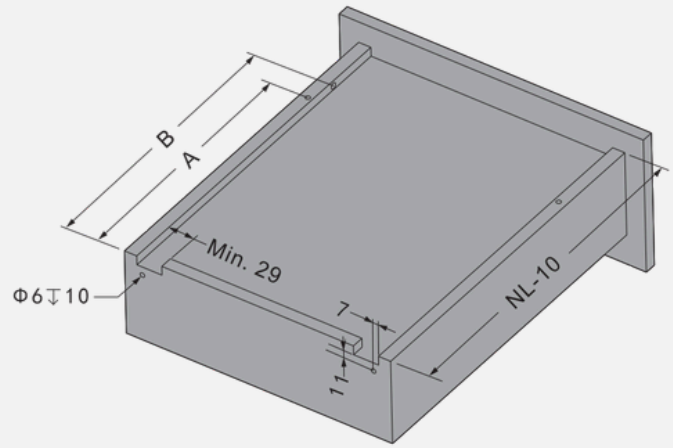

ESPECIFICACIONES TÉCNICAS

	ALTURA	45mm
	MATERIAL	Acero
	CAPACIDAD DE CARGA	35-40 Kgs
	ACABADOS	Zincado/Negro

CORREDERA OCULTA CIERRE SUAVE

Instructivo de instalación

CODIGO	MEDIDA	LONGITUD DEL CAJÓN	LONGITUD DE EXTRACCIÓN
20361	450	440 (18")	435
20362	500	490 (20")	485

- Equipada con sistema de cierre suave más sensible.
- Ajuste sin herramientas, más preciso.
- Ajuste de altura 0 a 4mm.
- Tolerancia en el ancho del cajón + 1 / -0,5 mm.
- Capacidad de carga dinámica 35kg, 50000 ciclos.

CORREDERA OCULTA CIERRE SUAVE

Instructivo de instalación

Espacio requerido en gabinete

LW: Ancho interior del gabinete

SKW: Ancho interior del cajón

Medida de los agujeros de cajón

NL(mm)	A (mm)	B (mm)
450 (18")	330	369.5
500 (20")	355	419.5