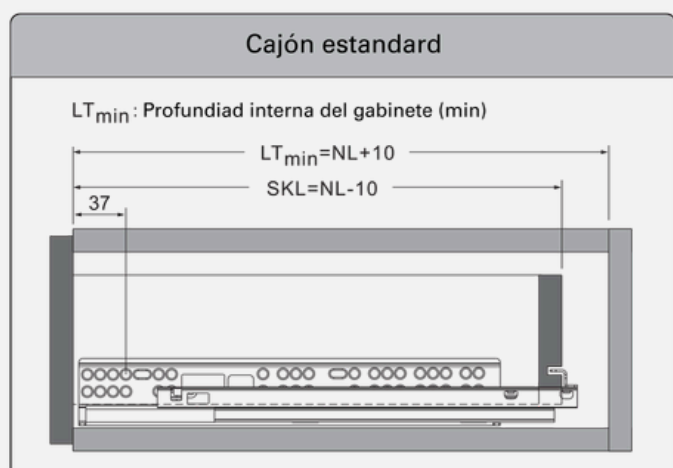

CORREDERA OCULTA CIERRE SUAVE

TECNOLOGÍA AVANZADA

Mecanismo de deslizamiento suave y silencioso.

MÁXIMA DURABILIDAD

Componentes de alta calidad para un rendimiento superior.

DIMENSIONES

NL : Longitud de desplazamiento nominal.

ESPECIFICACIONES TÉCNICAS

	ALTURA	45mm
	MATERIAL	Acero
	CAPACIDAD DE CARGA	35-40 Kgs
	ACABADOS	Zincado/Negro

CORREDERA OCULTA CIERRE SUAVE

Instructivo de instalación

CODIGO	MEDIDA	LONGITUD DEL CAJÓN	LONGITUD DE EXTRACCIÓN
20361	450	440 (18")	435
20362	500	490 (20")	485

- Equipada con sistema de cierre suave más sensible.
- Ajuste sin herramientas, más preciso.
- Ajuste de altura 0 a 4mm.
- Tolerancia en el ancho del cajón + 1 / -0,5 mm.
- Capacidad de carga dinámica 35kg, 50000 ciclos.

CORREDERA OCULTA CIERRE SUAVE

Instructivo de instalación

Espacio requerido en gabinete

LW: Ancho interior del gabinete

SKW: Ancho interior del cajón

Medida de los agujeros de cajón

NL(mm)	A (mm)	B (mm)
450 (18")	330	369.5
500 (20")	355	419.5