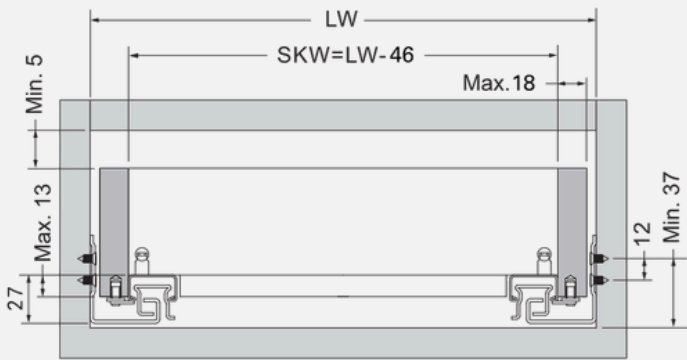

ESPECIFICACIONES TÉCNICAS

	ALTURA	45mm
	MATERIAL	Acero
	CAPACIDAD DE CARGA	35-40 Kgs
	ACABADOS	Zincado/Negro

CORREDERA OCULTA CIERRE SUAVE

Instructivo de instalación

CODIGO	MEDIDA	LONGITUD DEL CAJÓN	LONGITUD DE EXTRACCIÓN
20361	450	440 (18")	435
20362	500	490 (20")	485

- Equipada con sistema de cierre suave más sensible.
- Ajuste sin herramientas, más preciso.
- Ajuste de altura 0 a 4mm.
- Tolerancia en el ancho del cajón + 1 / -0,5 mm.
- Capacidad de carga dinámica 35kg, 50000 ciclos.

CORREDERA OCULTA CIERRE SUAVE

Instructivo de instalación

Espacio requerido en gabinete

LW: Ancho interior del gabinete

SKW: Ancho interior del cajón

Medida de los agujeros de cajón

NL(mm)	A (mm)	B (mm)
450 (18")	330	369.5
500 (20")	355	419.5