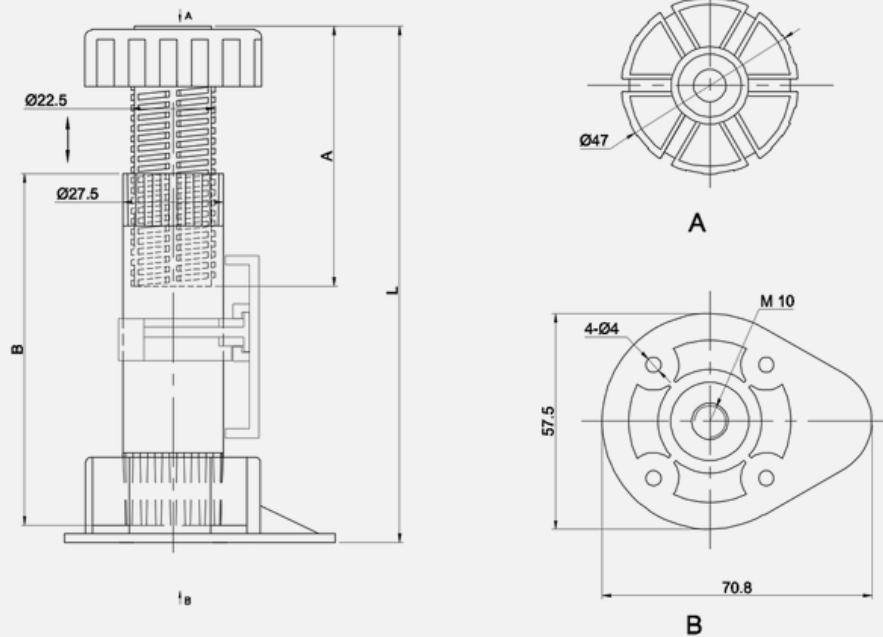

PATA PARA MUEBLE

Código: 59301-59302

DISEÑO MODERNO

Líneas rectas y minimalistas.

ALTA RESISTENCIA

Materiales de calidad y gran durabilidad.

DIMENSIONES

ESPECIFICACIONES TÉCNICAS

	ALTURA	Ajustable de 100 a 150mm
	ANCHO	57 mm
	MATERIAL	PVC
	ACABADOS	Negro

CODIGO	A	B	L
59301	545	77	95-120mm
59302	92	97	115-175mm

Medidas en mm