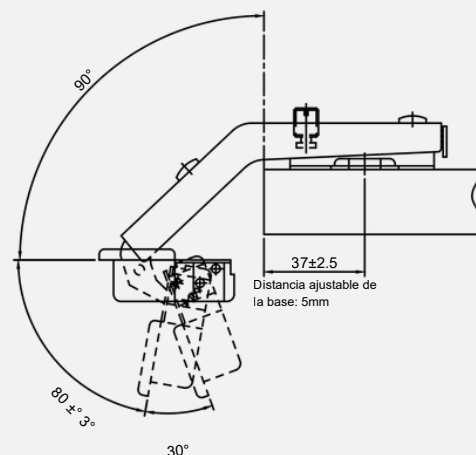

BISAGRA CAZ35

RINCONERA 135°

Código: 41152

TECNOLOGÍA AVANZADA

Mecanismo de cierre suave y precisión en cada movimiento.

MÁXIMA DURABILIDAD

Componentes de alta calidad para un rendimiento superior.

DIMENSIONES

ESPECIFICACIONES TÉCNICAS

	DIÁMETRO DE PERFORACIÓN	35mm
	MATERIAL	Acero
	TIPO	Cierre suave 3D
	ACABADOS	Nickel