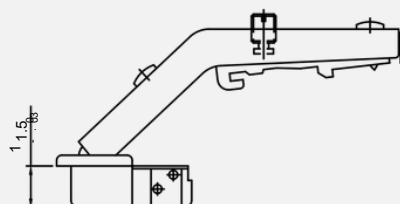

BISAGRA CAZ35

RINCONERA 135°

Código: 41152

TECNOLOGÍA AVANZADA

Mecanismo de cierre suave y precisión en cada movimiento.

MÁXIMA DURABILIDAD

Componentes de alta calidad para un rendimiento superior.

DIMENSIONES

ESPECIFICACIONES TÉCNICAS

	DIÁMETRO DE PERFORACIÓN	35mm
	MATERIAL	Acero
	TIPO	Cierre suave 3D
	ACABADOS	Nickel