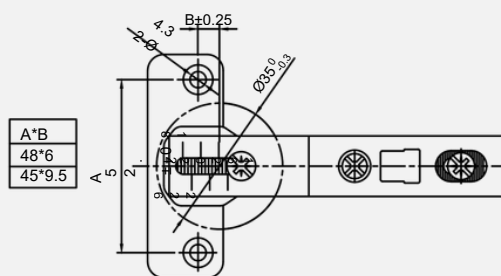

BISAGRA CAZ35

RINCONERA 135°

Código: 41152

TECNOLOGÍA AVANZADA

Mecanismo de cierre suave y precisión en cada movimiento.

MÁXIMA DURABILIDAD

Componentes de alta calidad para un rendimiento superior.

DIMENSIONES

ESPECIFICACIONES TÉCNICAS

	DIÁMETRO DE PERFORACIÓN	35mm
	MATERIAL	Acero
	TIPO	Cierre suave 3D
	ACABADOS	Nickel