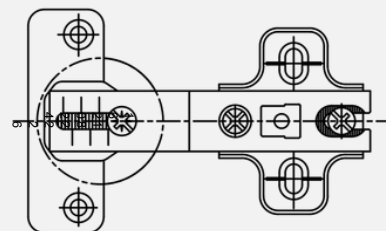

BISAGRA CAZ35

RINCONERA 135°

Código: 41152

TECNOLOGÍA AVANZADA

Mecanismo de cierre suave y precisión en cada movimiento.

MÁXIMA DURABILIDAD

Componentes de alta calidad para un rendimiento superior.

DIMENSIONES

ESPECIFICACIONES TÉCNICAS

	DIÁMETRO DE PERFORACIÓN	35mm
	MATERIAL	Acero
	TIPO	Cierre suave 3D
	ACABADOS	Nickel