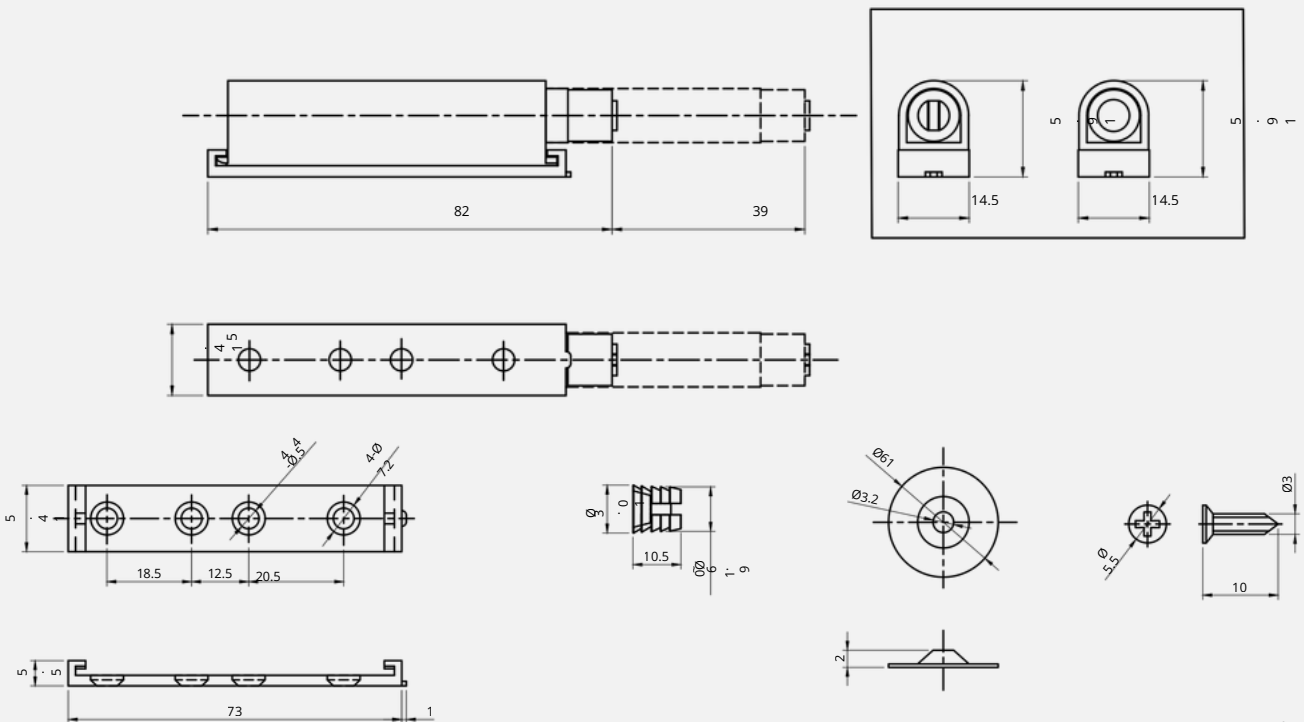

# SISTEMA PUSH OPEN

Código: 40161

**DISEÑO MODERNO**

Líneas rectas y minimalistas.

**ALTA RESISTENCIA**

Materiales de calidad y gran durabilidad.

**DIMENSIONES**

Medidas en mm

**ESPECIFICACIONES TÉCNICAS**

	<b>ALTURA</b>	65mm
	<b>LARGO TOTAL</b>	82mm
	<b>MATERIAL</b>	Plástico