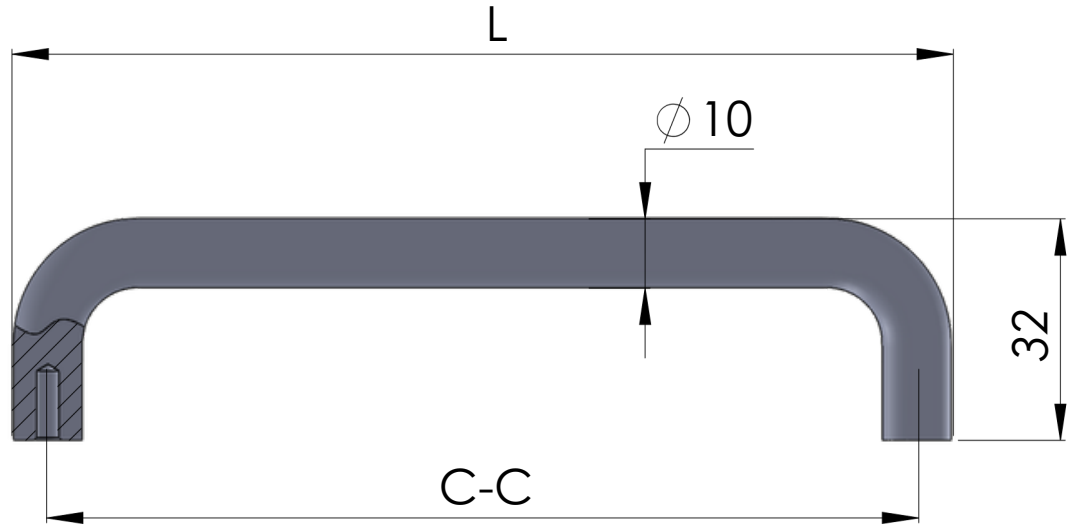

## SERIE 10400

Código: Puente 10400

**DISEÑO MODERNO**

Líneas rectas y minimalistas.

**ALTA RESISTENCIA**

Materiales de calidad y gran durabilidad.

**FÁCIL INSTALACIÓN**

Incluye tornillos de fijación.

**VERSÁTIL**

Para distintos tipos de muebles.

**DIMENSIONES**

**ESPECIFICACIONES TÉCNICAS**

CODIGO	CC	L
10401	128	138
10402	192	202
10404	256	266

	<b>ALTURA</b>	32mm
	<b>DIAMETRO</b>	10mm
	<b>MATERIAL</b>	Acero
	<b>ACABADOS</b>	Cromo mate

Medidas en mm