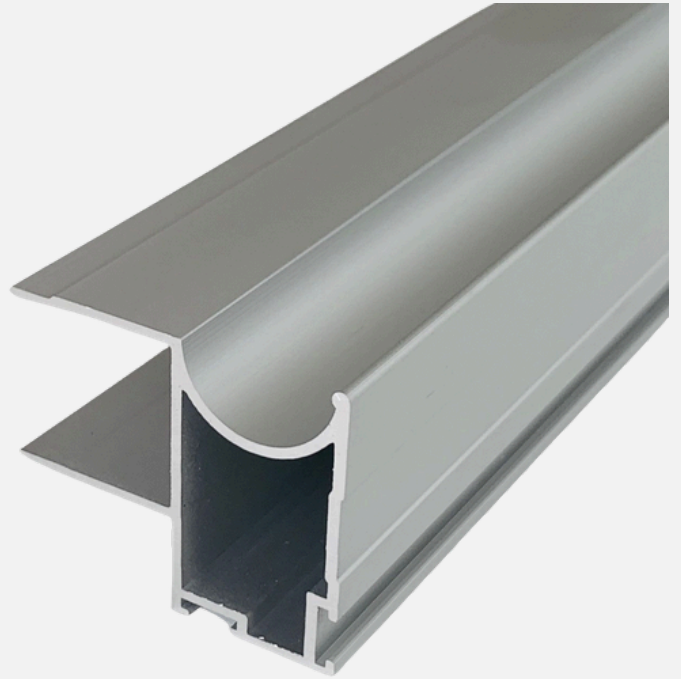

# SOPORTE VERTICAL FA

Código: L1841

## DISEÑO MODERNO

Líneas rectas  
y minimalistas.