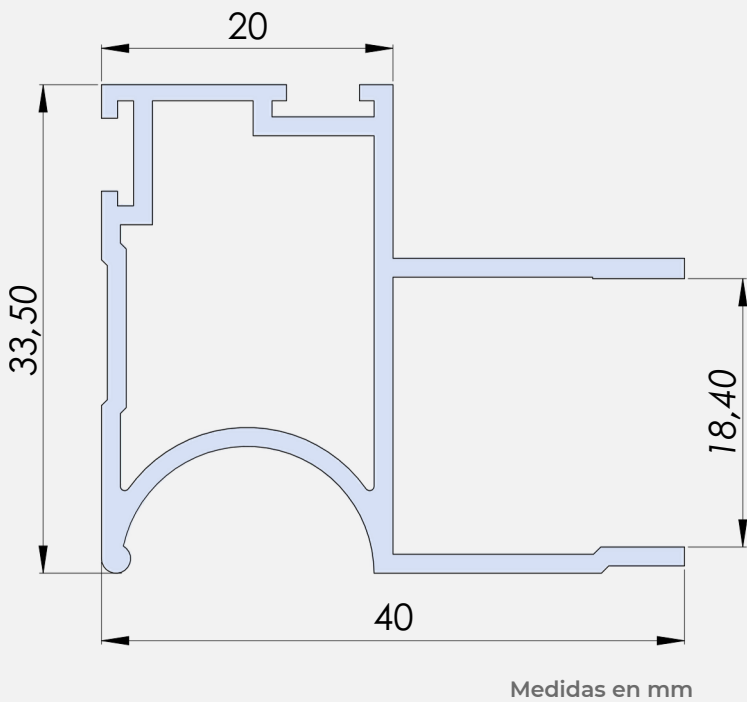

# SOPORTE VERTICAL FA

Código: L1841

## DISEÑO MODERNO

Líneas rectas  
y minimalistas.

## DIMENSIONES

## ESPECIFICACIONES TÉCNICAS

	<b>LARGO TOTAL</b>	2,60 mts
	<b>ALTURA</b>	33,5 mm
	<b>ANCHO</b>	40 mm
	<b>MATERIAL</b>	Aluminio
	<b>ACABADOS</b>	Anodizado/Blanco
	<b>ESPESOR</b>	1,4 mm

Para placa de 18 mm