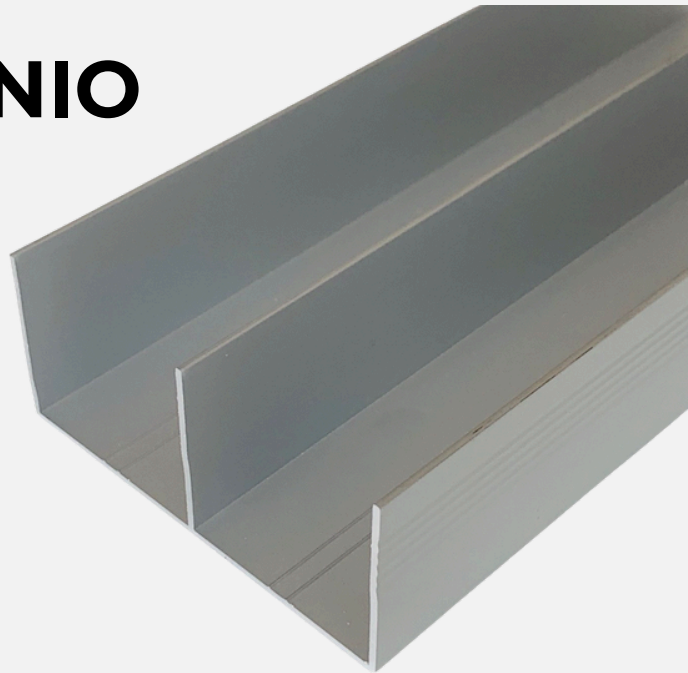

# GUIA DOBLE SUPERIOR ALUMINIO

Código: L1670

**DISEÑO MODERNO**

Líneas rectas y minimalistas.

**ALTA RESISTENCIA**

Materiales de calidad y gran durabilidad.

## DIMENSIONES

Medidas en mm

## ESPECIFICACIONES TÉCNICAS

	<b>LARGO TOTAL</b>	2mts, 3mts, 4mts
	<b>ALTURA</b>	36 mm
	<b>ANCHO</b>	81,40 mm
	<b>MATERIAL</b>	Aluminio
	<b>ACABADOS</b>	Anodizado/Blanco /Negro
	<b>ESPESOR</b>	1,4 mm