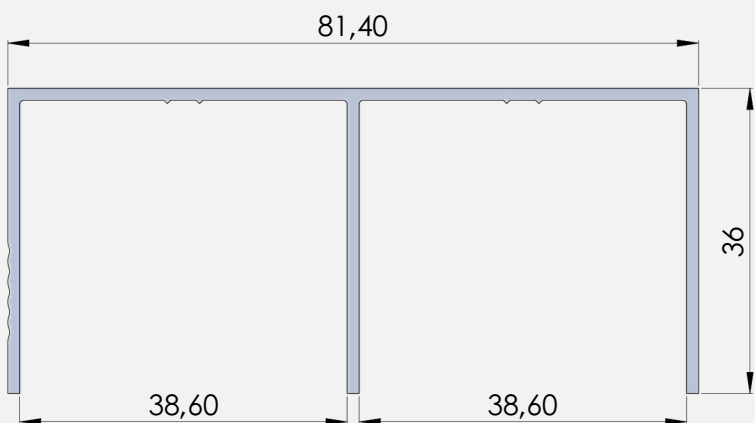

# GUIA DOBLE SUPERIOR ALUMINIO

Código: L1670

**DISEÑO MODERNO**

Líneas rectas y minimalistas.

**ALTA RESISTENCIA**

Materiales de calidad y gran durabilidad.

## DIMENSIONES

Medidas en mm

## ESPECIFICACIONES TÉCNICAS

	<b>LARGO TOTAL</b>	2mts, 3mts, 4mts
	<b>ALTURA</b>	36 mm
	<b>ANCHO</b>	81,40 mm
	<b>MATERIAL</b>	Aluminio
	<b>ACABADOS</b>	Anodizado/Blanco /Negro
	<b>ESPESOR</b>	1,4 mm