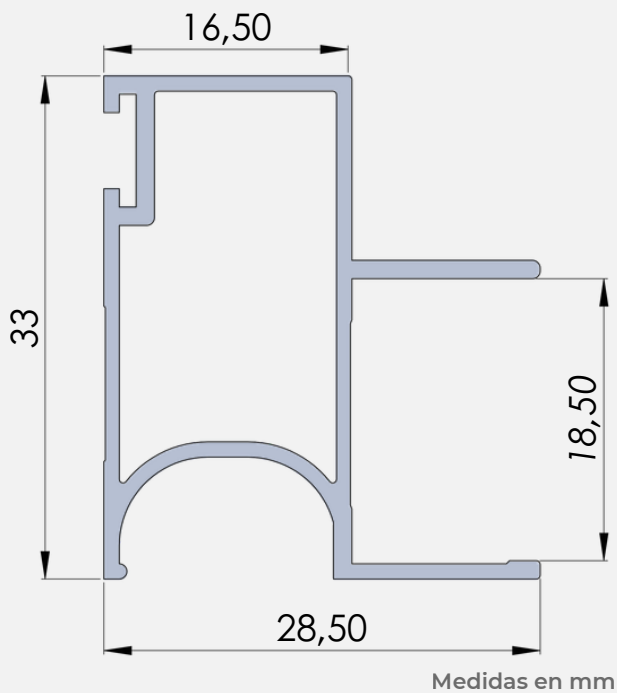

SOPORTE VERTICAL FM

Código: L1199

**DISEÑO MODERNO**

Líneas rectas
y minimalistas.

**ALTA RESISTENCIA**

Materiales de calidad
y gran durabilidad.

DIMENSIONES**ESPECIFICACIONES TÉCNICAS**

	LARGO TOTAL	2,60 mts
	ALTURA	33 mm
	ANCHO	28,50 mm
	MATERIAL	Aluminio
	ACABADOS	Anodizado/Blanco /Negro
	ESPESOR	1,2 mm

Para placa de 18 mm