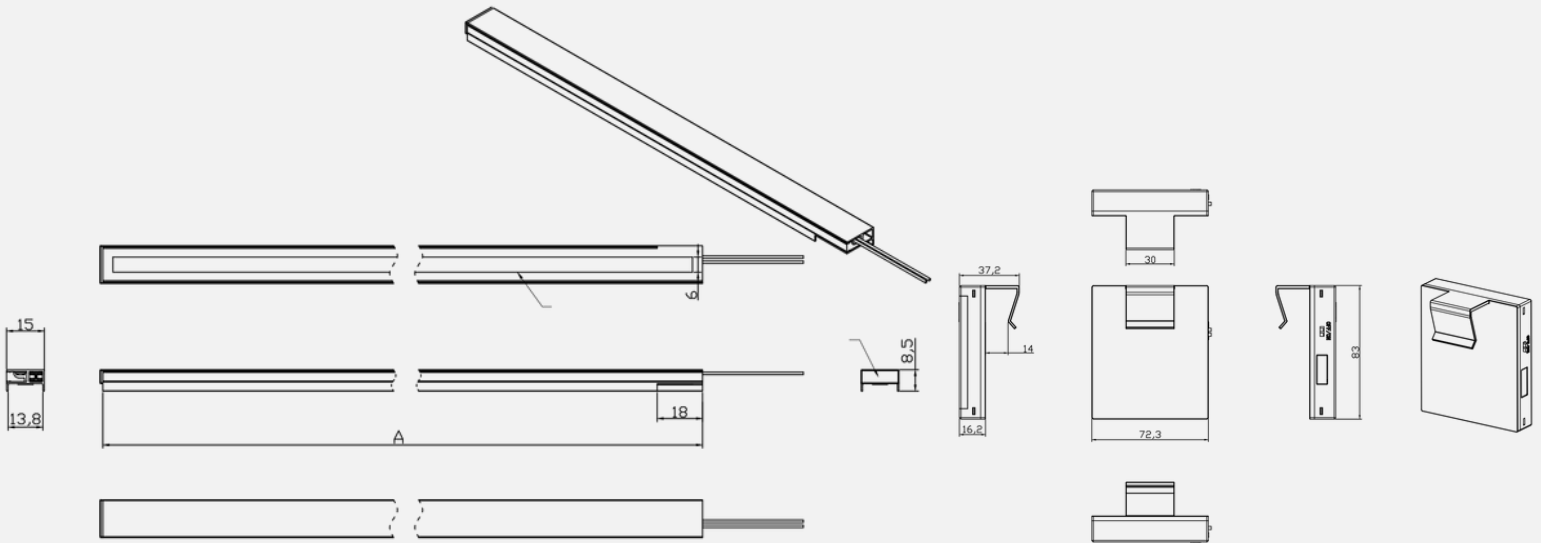

CERCO LATERAL DECOBOX

DISEÑO MODERNO

Líneas rectas
y minimalistas.

ALTA RESISTENCIA

Materiales de calidad
y gran durabilidad.

DIMENSIONES

MODELOS

CODIGO	PROF.
43924	500

ESPECIFICACIONES TÉCNICAS

 MATERIAL	Aleación de aluminio
 ACABADOS	Gris antracita/blanco