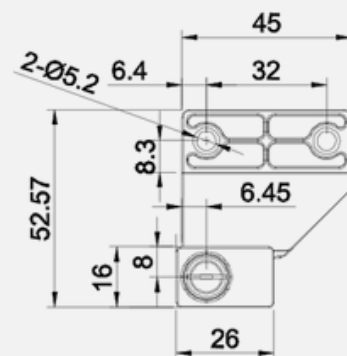

CERCO LATERAL DECOBOX

DISEÑO MODERNO

Líneas rectas
y minimalistas.

ALTA RESISTENCIA

Materiales de calidad
y gran durabilidad.

FÁCIL INSTALACIÓN

Incluye tornillos
de fijación.

DIMENSIONES

MODELOS

CODIGO	PROF.
20366	450
20367	500

ESPECIFICACIONES TÉCNICAS

 MATERIAL	Acero + Plástico
 ACABADOS	Gris antracita/blanco