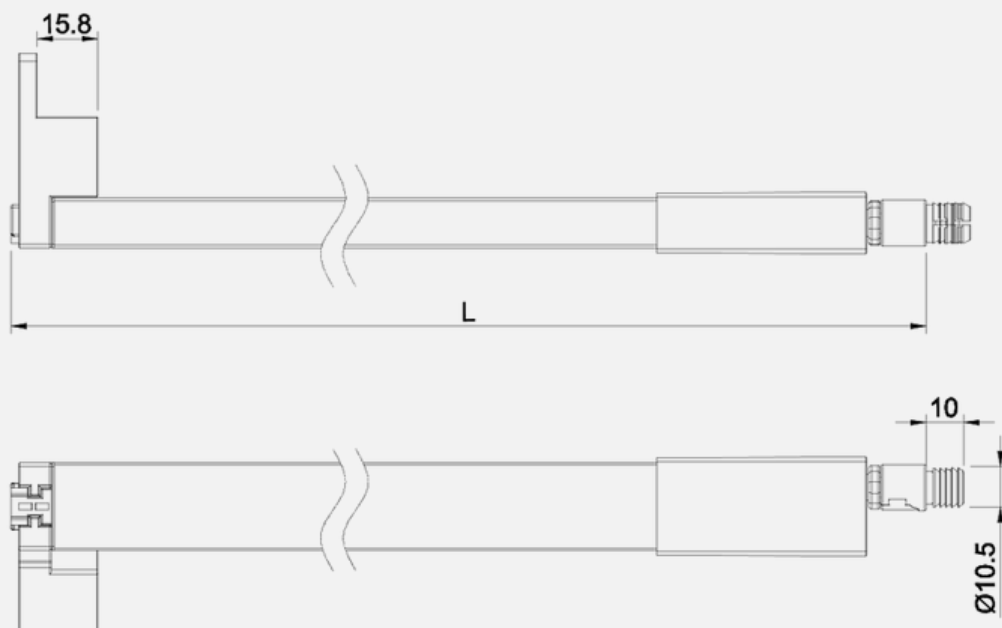

CERCO LATERAL DECOBOX

DISEÑO MODERNO

Líneas rectas
y minimalistas.

ALTA RESISTENCIA

Materiales de calidad
y gran durabilidad.

FÁCIL INSTALACIÓN

Incluye tornillos
de fijación.

DIMENSIONES

MODELOS

CODIGO	PROF.
20366	450
20367	500

ESPECIFICACIONES TÉCNICAS

 MATERIAL	Acero + Plástico
 ACABADOS	Gris antracita/blanco