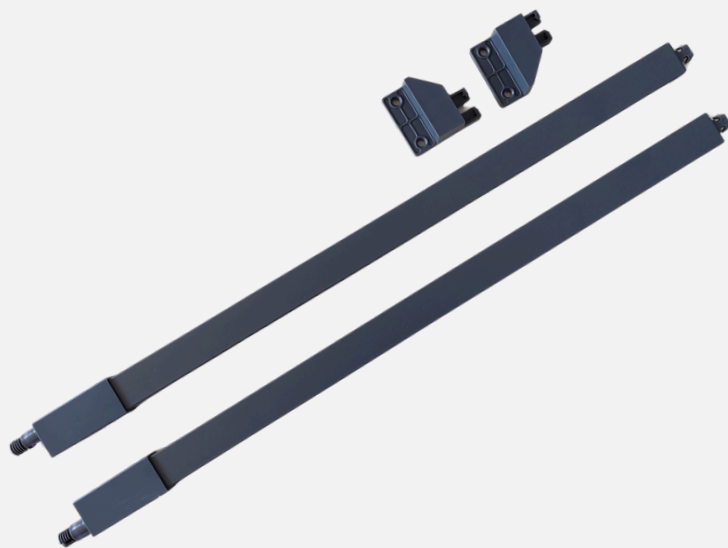

CERCO LATERAL DECOBOX

DISEÑO MODERNO

Líneas rectas
y minimalistas.

ALTA RESISTENCIA

Materiales de calidad
y gran durabilidad.

FÁCIL INSTALACIÓN

Incluye tornillos
de fijación.

DIMENSIONES

MODELOS

CODIGO	PROF.
20366	450
20367	500

ESPECIFICACIONES TÉCNICAS

 MATERIAL	Acero + Plástico
 ACABADOS	Gris antracita/blanco