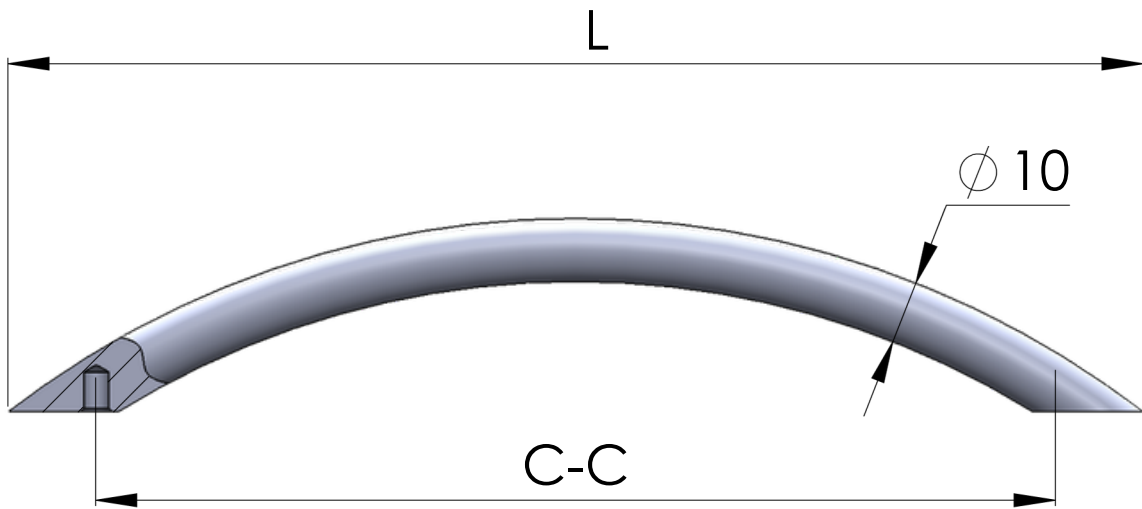

MANIJA ARCO

SERIE 10100

Código: Arco 10100

DISEÑO MODERNO

Líneas rectas y minimalistas.

ALTA RESISTENCIA

Materiales de calidad y gran durabilidad.

FÁCIL INSTALACIÓN

Incluye tornillos de fijación.

VERSÁTIL

Para distintos tipos de muebles.

DIMENSIONES

ESPECIFICACIONES TÉCNICAS

| CODIGO | CC | L |
|--------|-----|-----|
| 10101 | 96 | 115 |
| 10102 | 128 | 153 |

| | |
|---|------------|
|  DIAMETRO | 10mm |
|  MATERIAL | Acero |
|  ACABADOS | Cromo mate |

Medidas en mm