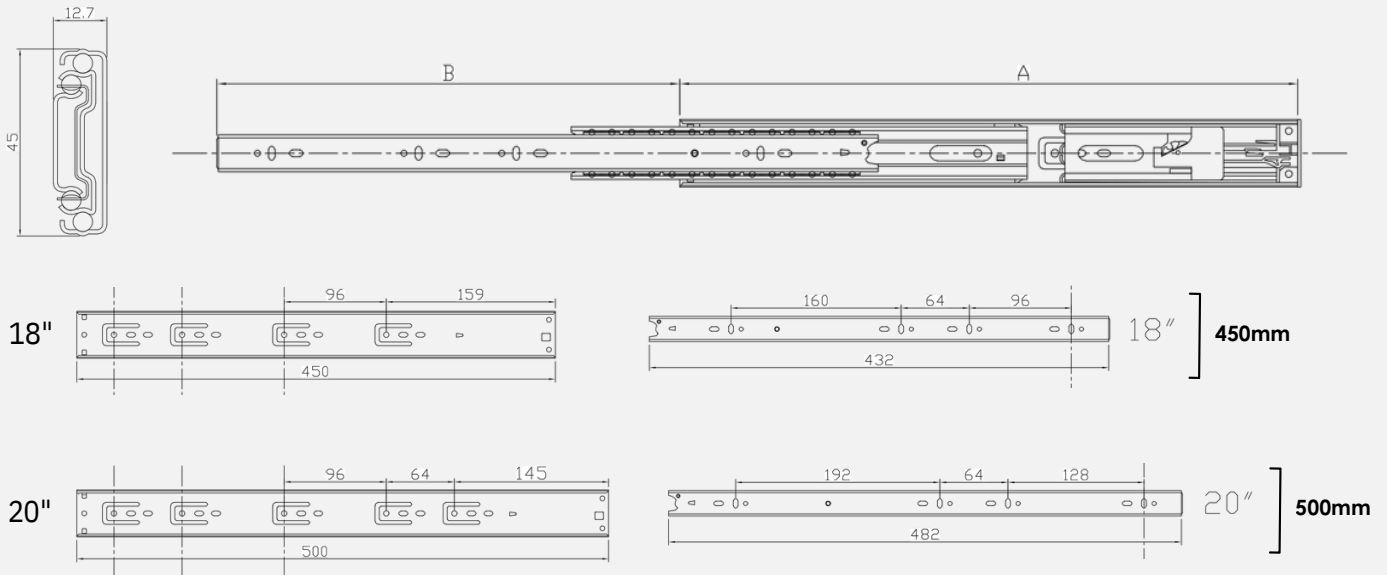

CORREDERA TELESC. PUSH OPEN

TECNOLOGÍA AVANZADA

Mecanismo de deslizamiento suave y silencioso.

MÁXIMA DURABILIDAD

Componentes de alta calidad para un rendimiento superior.

DIMENSIONES

MODELOS

CODIGO	ALTURA	PROF.
20321	45	450
20322	45	500

ESPECIFICACIONES TÉCNICAS

	ALTURA	45mm
	MATERIAL	Acero
	CAPACIDAD DE CARGA	35-40 Kgs
	ACABADOS	Zincado/Negro