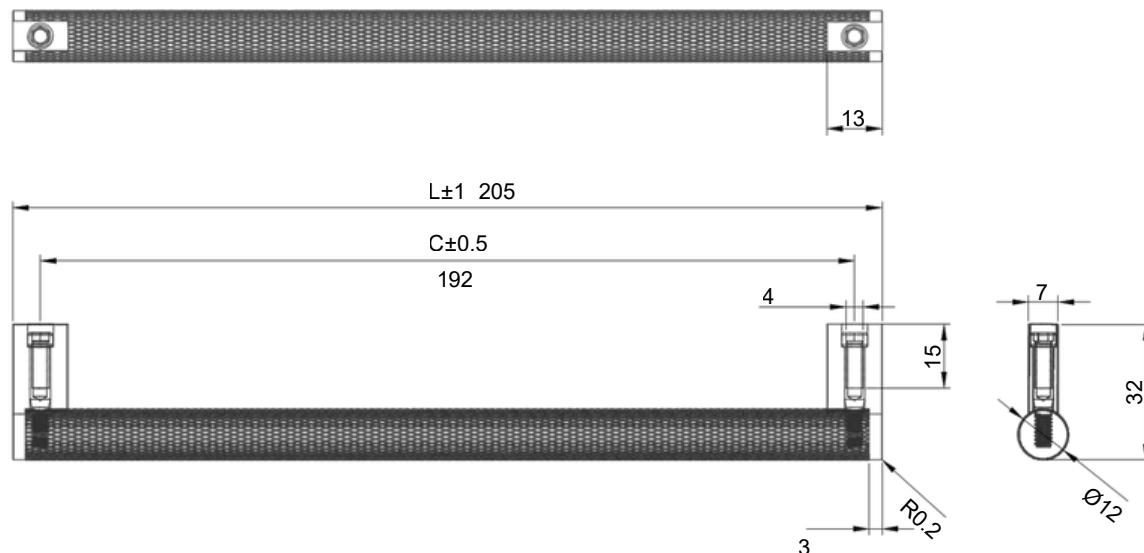

MANIJA

71288

Código: 71288

DISEÑO MODERNO

 Líneas rectas
y minimalistas.

ALTA RESISTENCIA

 Materiales de calidad
y gran durabilidad.

FÁCIL INSTALACIÓN

 Incluye tornillos
de fijación.

VERSÁTIL

 Para distintos tipos
de muebles.

DIMENSIONES

ESPECIFICACIONES TÉCNICAS

| | | | | | |
|---|--------------------------------|-------|---|-----------------|-----------|
|  | LARGO TOTAL | 205mm |  | ANCHO | 13mm |
|  | DISTANCIA ENTRE CENTROS | 192mm |  | MATERIAL | Aluminio |
|  | ALTURA | 32mm |  | ACABADOS | Negro Oro |