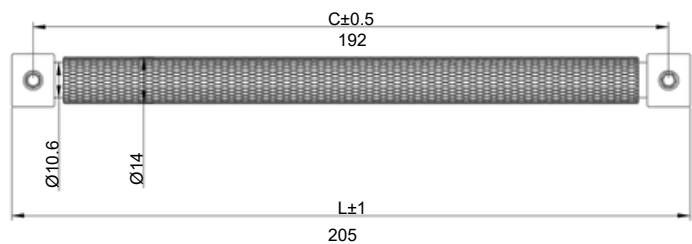

MANIJA

71287

Código: 71287

DISEÑO MODERNO

Líneas rectas y minimalistas.

ALTA RESISTENCIA

Materiales de calidad y gran durabilidad.

FÁCIL INSTALACIÓN

Incluye tornillos de fijación.

VERSÁTIL

Para distintos tipos de muebles.

DIMENSIONES

ESPECIFICACIONES TÉCNICAS

	LARGO TOTAL	205mm		ANCHO	15mm
	DISTANCIA ENTRE CENTROS	192mm		MATERIAL	Aluminio
	ALTURA	35mm		ACABADOS	Oro