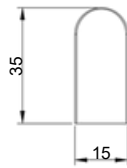

MANIJA

71287

Código: 71287

DISEÑO MODERNO

Líneas rectas y minimalistas.

ALTA RESISTENCIA

Materiales de calidad y gran durabilidad.

FÁCIL INSTALACIÓN

Incluye tornillos de fijación.

VERSÁTIL

Para distintos tipos de muebles.

DIMENSIONES

ESPECIFICACIONES TÉCNICAS

	LARGO TOTAL	205mm		ANCHO	15mm
	DISTANCIA ENTRE CENTROS	192mm		MATERIAL	Aluminio
	ALTURA	35mm		ACABADOS	Oro