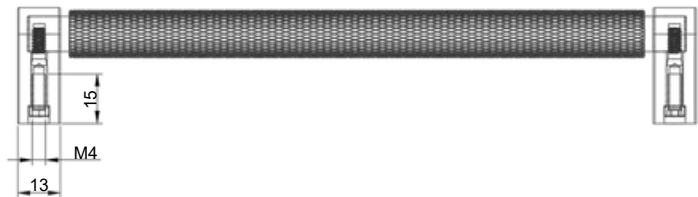

MANIJA

71287

Código: 71287

DISEÑO MODERNO

Líneas rectas y minimalistas.

ALTA RESISTENCIA

Materiales de calidad y gran durabilidad.

FÁCIL INSTALACIÓN

Incluye tornillos de fijación.

VERSÁTIL

Para distintos tipos de muebles.

DIMENSIONES

ESPECIFICACIONES TÉCNICAS

	LARGO TOTAL	205mm		ANCHO	15mm
	DISTANCIA ENTRE CENTROS	192mm		MATERIAL	Aluminio
	ALTURA	35mm		ACABADOS	Oro