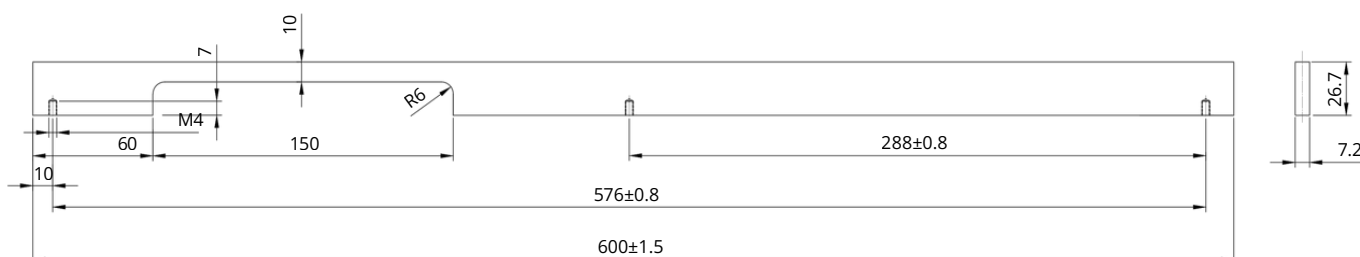

MANIJA 71060

Código: 71060

DISEÑO MODERNO

Líneas rectas y minimalistas.

ALTA RESISTENCIA

Materiales de calidad y gran durabilidad.

FÁCIL INSTALACIÓN

Incluye tornillos de fijación.

VERSÁTIL

Para distintos tipos de muebles.

DIMENSIONES

Medidas en mm

ESPECIFICACIONES TÉCNICAS

	LARGO TOTAL	600mm
	DISTANCIA ENTRE CENTROS	576mm
	ALTURA	26,7mm

	ANCHO	7,2mm
	MATERIAL	Aluminio
	ACABADOS	Negro