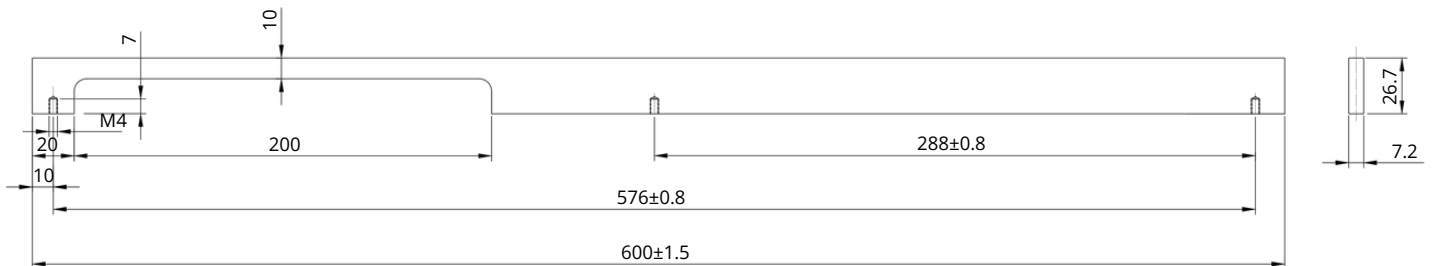

MANIJA 71049

Código: 71049

DISEÑO MODERNO

Líneas rectas y minimalistas.

ALTA RESISTENCIA

Materiales de calidad y gran durabilidad.

FÁCIL INSTALACIÓN

Incluye tornillos de fijación.

VERSÁTIL

Para distintos tipos de muebles.

DIMENSIONES

Medidas en mm

ESPECIFICACIONES TÉCNICAS

	LARGO TOTAL	600mm
	DISTANCIA ENTRE CENTROS	576mm
	ALTURA	26,7mm

	ANCHO	7,2mm
	MATERIAL	Aluminio
	ACABADOS	Negro