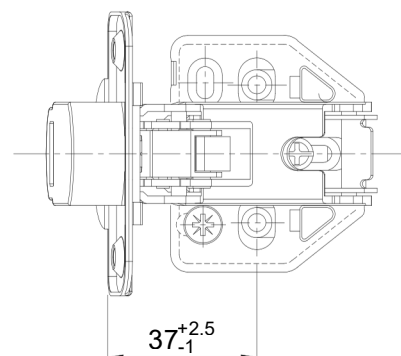

A*B
52*5.5
48*6
45*9.5

DISTANCIA AJUSTABLE DE LA BASE: ±1.75MM

CODO 0