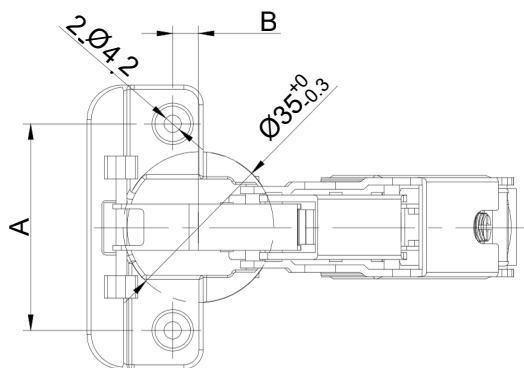

A*B
52*5.5
48*6
45*9.5

DISTANCIA AJUSTABLE DE LA BASE: ±1.75MM

CODO 0