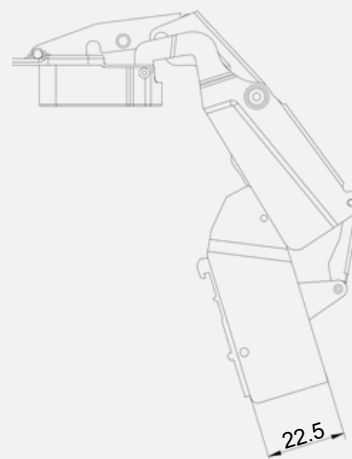

BISAGRA CAZ35

165° codo 0

Código: 41395

TECNOLOGÍA AVANZADA

Mecanismo de cierre suave y precisión en cada movimiento.

MÁXIMA DURABILIDAD

Componentes de alta calidad para un rendimiento superior.

DIMENSIONES

A*B
52*5.5
48*6
45*9.5

DISTANCIA AJUSTABLE DE LA BASE: ±1.75MM

CODO 0

ESPECIFICACIONES TÉCNICAS

	DIÁMETRO DE PERFORACIÓN	35mm
	MATERIAL	Acero
	TIPO	Cierre suave 3D
	ACABADOS	Nickel