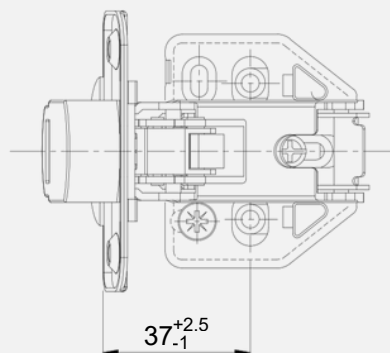

BISAGRA CAZ35

165° codo 0

Código: 41395

TECNOLOGÍA AVANZADA

Mecanismo de cierre suave y precisión en cada movimiento.

MÁXIMA DURABILIDAD

Componentes de alta calidad para un rendimiento superior.

DIMENSIONES

A*B
52*5.5
48*6
45*9.5

DISTANCIA AJUSTABLE DE LA BASE: ±1.75MM

CODO 0

ESPECIFICACIONES TÉCNICAS

	DIÁMETRO DE PERFORACIÓN	35mm
	MATERIAL	Acero
	TIPO	Cierre suave 3D
	ACABADOS	Nickel