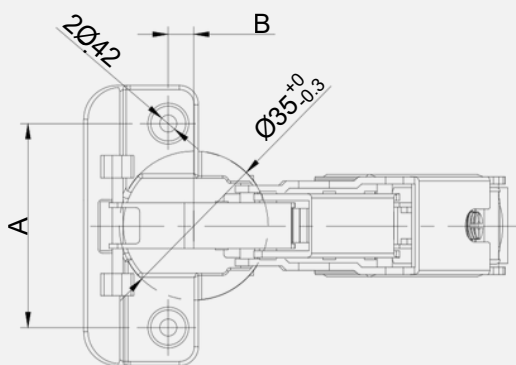

BISAGRA CAZ35

165° codo 0

Código: 41395

TECNOLOGÍA AVANZADA

Mecanismo de cierre suave y precisión en cada movimiento.

MÁXIMA DURABILIDAD

Componentes de alta calidad para un rendimiento superior.

DIMENSIONES

A*B
52*5.5
48*6
45*9.5

DISTANCIA AJUSTABLE DE LA BASE: ±1.75MM

CODO 0

ESPECIFICACIONES TÉCNICAS

	DIÁMETRO DE PERFORACIÓN	35mm
	MATERIAL	Acero
	TIPO	Cierre suave 3D
	ACABADOS	Nickel