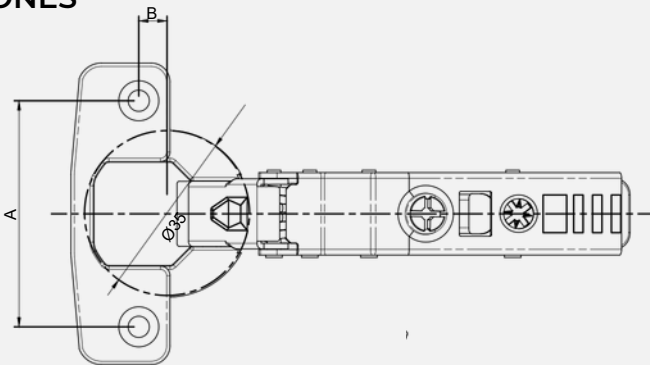

BISAGRA CAZ35

PUSH codo 0

Código: 41327

TECNOLOGÍA AVANZADA

Mecanismo de cierre suave y precisión en cada movimiento.

MÁXIMA DURABILIDAD

Componentes de alta calidad para un rendimiento superior.

DIMENSIONES

A*B
48*6
45*9.5

CODO 0

BASE AJUSTABLE 2mm

ESPECIFICACIONES TÉCNICAS

	DIÁMETRO DE PERFORACIÓN	35mm
	MATERIAL	Acero
	TIPO	Apertura suave 3D
	ACABADOS	Nickel