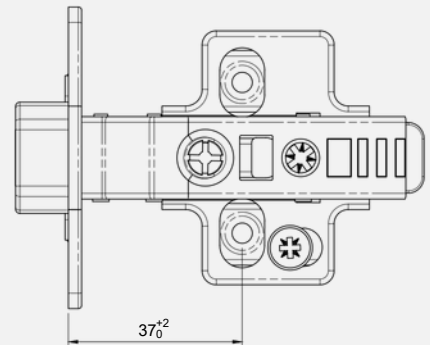

BISAGRA CAZ35

PUSH codo 0

Código: 41327

TECNOLOGÍA AVANZADA

Mecanismo de cierre suave y precisión en cada movimiento.

MÁXIMA DURABILIDAD

Componentes de alta calidad para un rendimiento superior.

DIMENSIONES

A*B
48*6
45*9.5

CODO 0

BASE AJUSTABLE 2mm

ESPECIFICACIONES TÉCNICAS

	DIÁMETRO DE PERFORACIÓN	35mm
	MATERIAL	Acero
	TIPO	Apertura suave 3D
	ACABADOS	Nickel