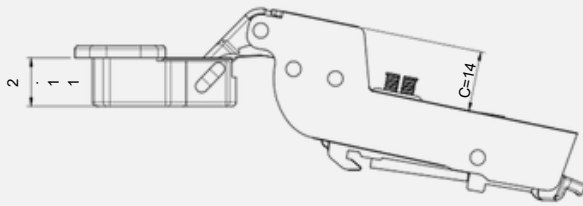

BISAGRA CAZ35

PUSH codo 0

Código: 41327

TECNOLOGÍA AVANZADA

Mecanismo de cierre suave y precisión en cada movimiento.

MÁXIMA DURABILIDAD

Componentes de alta calidad para un rendimiento superior.

DIMENSIONES

A*B
48*6
45*9.5

CODO 0

BASE AJUSTABLE 2mm

ESPECIFICACIONES TÉCNICAS

	DIÁMETRO DE PERFORACIÓN	35mm
	MATERIAL	Acero
	TIPO	Apertura suave 3D
	ACABADOS	Nickel