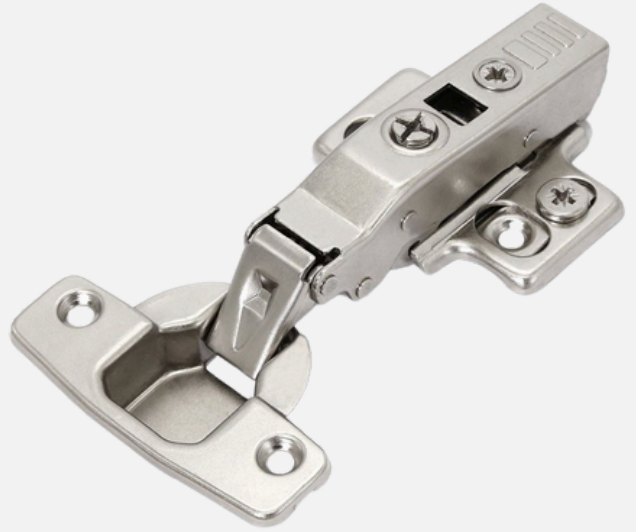

BISAGRA CAZ35

PUSH codo 0

Código: 41327

TECNOLOGÍA AVANZADA

Mecanismo de cierre suave y precisión en cada movimiento.

MÁXIMA DURABILIDAD

Componentes de alta calidad para un rendimiento superior.

DIMENSIONES

A*B
48*6
45*9.5

CODO 0

BASE AJUSTABLE 2mm

ESPECIFICACIONES TÉCNICAS

	DIÁMETRO DE PERFORACIÓN	35mm
	MATERIAL	Acero
	TIPO	Apertura suave 3D
	ACABADOS	Nickel