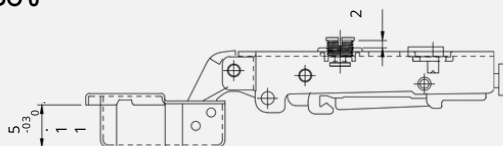

BISAGRA CAZ35

C.SUAVE 3D

TECNOLOGÍA AVANZADA

Mecanismo de cierre suave y precisión en cada movimiento.

MÁXIMA DURABILIDAD

Componentes de alta calidad para un rendimiento superior.

DIMENSIONES

A*B
48*6
45*9.5

Distancia ajustable de la base: 3,2 a 3,5mm

CODO 0

CODO 9

ESPECIFICACIONES TÉCNICAS

	DIÁMETRO DE PERFORACIÓN	35mm
	MATERIAL	Acero
	TIPO	Sistema Clip
	ACABADOS	Nickel

MODELOS

CODIGO	CODO
40146	0
40147	9