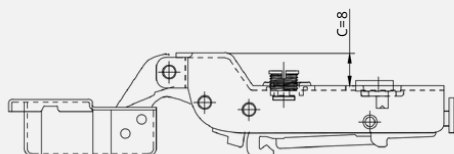

BISAGRA CAZ35

C.SUAVE 3D

TECNOLOGÍA AVANZADA

Mecanismo de cierre suave y precisión en cada movimiento.

MÁXIMA DURABILIDAD

Componentes de alta calidad para un rendimiento superior.

DIMENSIONES

A*B
48*6
45*9.5

Distancia ajustable de la base: 3,2 a 3,5mm

CODO 0

CODO 9

ESPECIFICACIONES TÉCNICAS

	DIÁMETRO DE PERFORACIÓN	35mm
	MATERIAL	Acero
	TIPO	Sistema Clip
	ACABADOS	Nickel

MODELOS

CODIGO	CODO
40146	0
40147	9