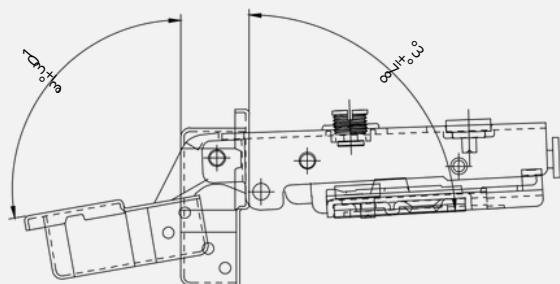

BISAGRA CAZ35

C.SUAVE 3D

TECNOLOGÍA AVANZADA

Mecanismo de cierre suave y precisión en cada movimiento.

MÁXIMA DURABILIDAD

Componentes de alta calidad para un rendimiento superior.

DIMENSIONES

A*B
48*6
45*9.5

Distancia ajustable de la base: 3,2 a 3,5mm

CODO 0

CODO 9

ESPECIFICACIONES TÉCNICAS

	DIÁMETRO DE PERFORACIÓN	35mm
	MATERIAL	Acero
	TIPO	Sistema Clip
	ACABADOS	Nickel

MODELOS

CODIGO	CODO
40146	0
40147	9