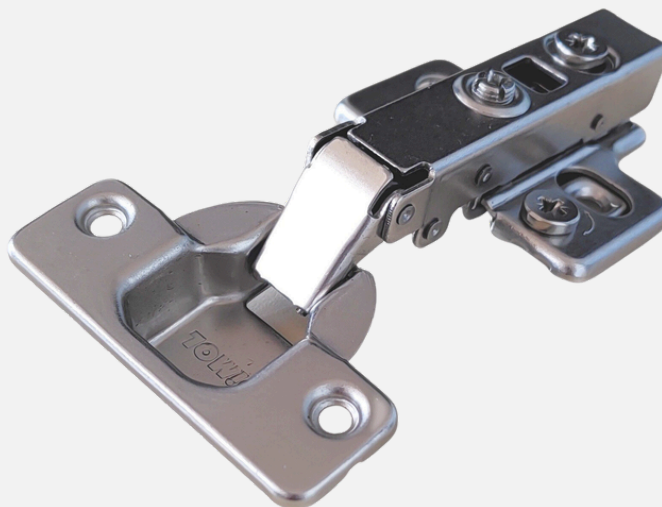

BISAGRA CAZ35

C.SUAVE 3D

TECNOLOGÍA AVANZADA

Mecanismo de cierre suave y precisión en cada movimiento.

MÁXIMA DURABILIDAD

Componentes de alta calidad para un rendimiento superior.

DIMENSIONES

A*B
48*6
45*9.5

Distancia ajustable de la base: 3,2 a 3,5mm

CODO 0

CODO 9

ESPECIFICACIONES TÉCNICAS

	DIÁMETRO DE PERFORACIÓN	35mm
	MATERIAL	Acero
	TIPO	Sistema Clip
	ACABADOS	Nickel

MODELOS

CODIGO	CODO
40146	0
40147	9