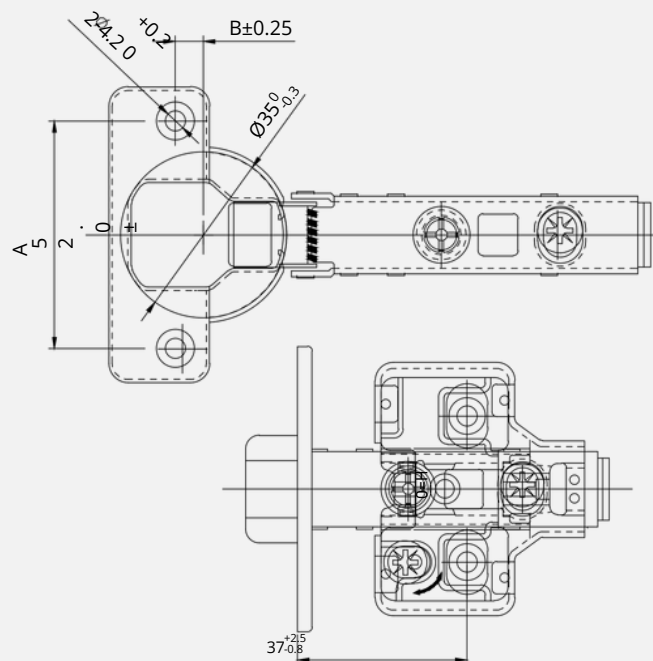

BISAGRA CAZ35

C.SUAVE 3D

TECNOLOGÍA AVANZADA

Mecanismo de cierre suave y precisión en cada movimiento.

MÁXIMA DURABILIDAD

Componentes de alta calidad para un rendimiento superior.

DIMENSIONES

A*B
48*6
45*9.5

Distancia ajustable de la base: 3,2 a 3,5mm

CODO 0

CODO 9

ESPECIFICACIONES TÉCNICAS

	DIÁMETRO DE PERFORACIÓN	35mm
	MATERIAL	Acero
	TIPO	Sistema Clip
	ACABADOS	Nickel

MODELOS

CODIGO	CODO
40146	0
40147	9