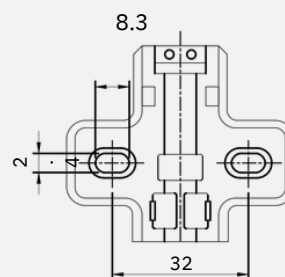

BISAGRA CAZ35

C.SUAVE

TECNOLOGÍA AVANZADA

Mecanismo de cierre suave y precisión en cada movimiento.

MÁXIMA DURABILIDAD

Componentes de alta calidad para un rendimiento superior.

DIMENSIONES

A*B
52*5.5
48*6
45*9.5

Distancia ajustable de la base: 5mm

Altura de instalación

ESPECIFICACIONES TÉCNICAS

	DIÁMETRO DE PERFORACIÓN	35mm
	MATERIAL	Acero
	TIPO	Sistema Clip
	ACABADOS	Nickel/Nickel negro

MODELOS

CODIGO	CODO
40144	0
40148	9