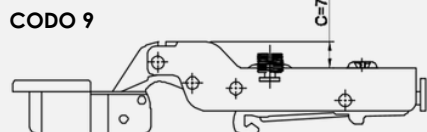

BISAGRA CAZ35

C.SUAVE

TECNOLOGÍA AVANZADA

Mecanismo de cierre suave y precisión en cada movimiento.

MÁXIMA DURABILIDAD

Componentes de alta calidad para un rendimiento superior.

DIMENSIONES

A*B
52*5.5
48*6
45*9.5

Distancia ajustable de la base: 5mm

Altura de instalación

ESPECIFICACIONES TÉCNICAS

	DIÁMETRO DE PERFORACIÓN	35mm
	MATERIAL	Acero
	TIPO	Sistema Clip
	ACABADOS	Nickel/Nickel negro

MODELOS

CODIGO	CODO
40144	0
40148	9