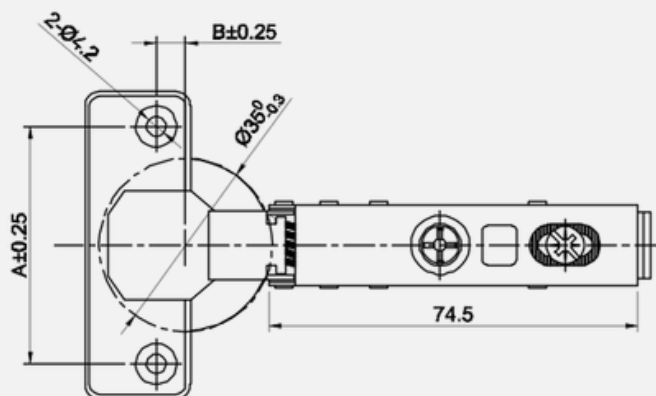

BISAGRA CAZ35

C.SUAVE

TECNOLOGÍA AVANZADA

Mecanismo de cierre suave y precisión en cada movimiento.

MÁXIMA DURABILIDAD

Componentes de alta calidad para un rendimiento superior.

DIMENSIONES

A*B
52*5.5
48*6
45*9.5

Distancia ajustable de la base: 5mm

Altura de instalación

ESPECIFICACIONES TÉCNICAS

	DIÁMETRO DE PERFORACIÓN	35mm
	MATERIAL	Acero
	TIPO	Sistema Clip
	ACABADOS	Nickel/Nickel negro

MODELOS

CODIGO	CODO
40144	0
40148	9