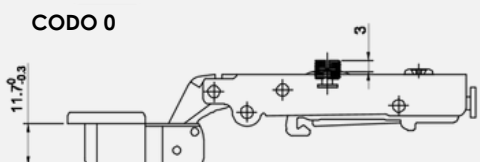

BISAGRA CAZ35

C.SUAVE

TECNOLOGÍA AVANZADA

Mecanismo de cierre suave y precisión en cada movimiento.

MÁXIMA DURABILIDAD

Componentes de alta calidad para un rendimiento superior.

DIMENSIONES

A*B
52*5.5
48*6
45*9.5

Distancia ajustable de la base: 5mm

Altura de instalación

ESPECIFICACIONES TÉCNICAS

	DIÁMETRO DE PERFORACIÓN	35mm
	MATERIAL	Acero
	TIPO	Sistema Clip
	ACABADOS	Nickel/Nickel negro

MODELOS

CODIGO	CODO
40144	0
40148	9