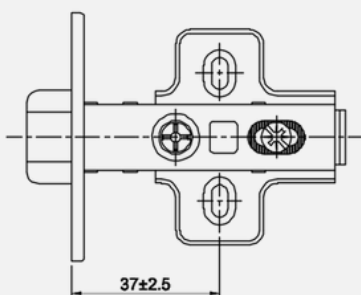

BISAGRA CAZ35

C.SUAVE

TECNOLOGÍA AVANZADA

Mecanismo de cierre suave y precisión en cada movimiento.

MÁXIMA DURABILIDAD

Componentes de alta calidad para un rendimiento superior.

DIMENSIONES

A*B
52*5.5
48*6
45*9.5

Distancia ajustable de la base: 5mm

Altura de instalación

ESPECIFICACIONES TÉCNICAS

	DIÁMETRO DE PERFORACIÓN	35mm
	MATERIAL	Acero
	TIPO	Sistema Clip
	ACABADOS	Nickel/Nickel negro

MODELOS

CODIGO	CODO
40144	0
40148	9