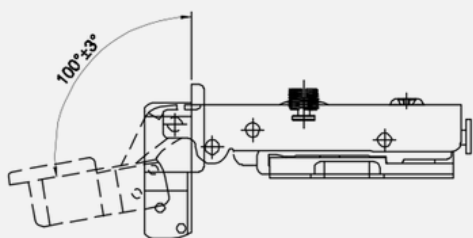

BISAGRA CAZ35

C.SUAVE

TECNOLOGÍA AVANZADA

Mecanismo de cierre suave y precisión en cada movimiento.

MÁXIMA DURABILIDAD

Componentes de alta calidad para un rendimiento superior.

DIMENSIONES

A*B
52*5.5
48*6
45*9.5

Distancia ajustable de la base: 5mm

Altura de instalación

ESPECIFICACIONES TÉCNICAS

	DIÁMETRO DE PERFORACIÓN	35mm
	MATERIAL	Acero
	TIPO	Sistema Clip
	ACABADOS	Nickel/Nickel negro

MODELOS

CODIGO	CODO
40144	0
40148	9