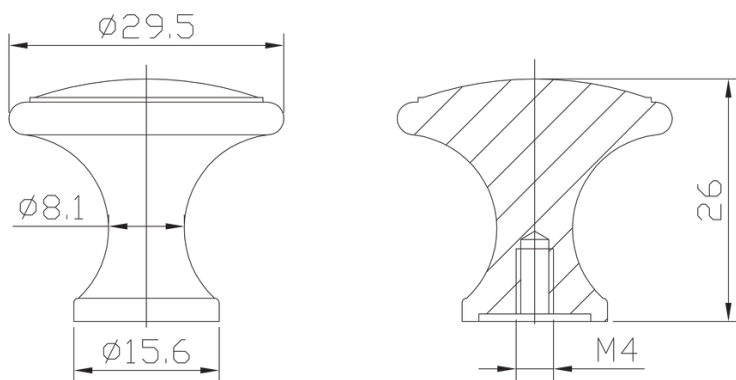

TIRADOR 2962

Código: 2962

DISEÑO MODERNO

Líneas rectas y minimalistas.

ALTA RESISTENCIA

Materiales de calidad y gran durabilidad.

FÁCIL INSTALACIÓN

Incluye tornillos de fijación.

VERSÁTIL

Para distintos tipos de muebles.

DIMENSIONES

Medidas en mm

ESPECIFICACIONES TÉCNICAS

	ALTURA	26mm
	ANCHO	29,5mm
	MATERIAL	Aluminio
	ACABADOS	Anodizado/Negro