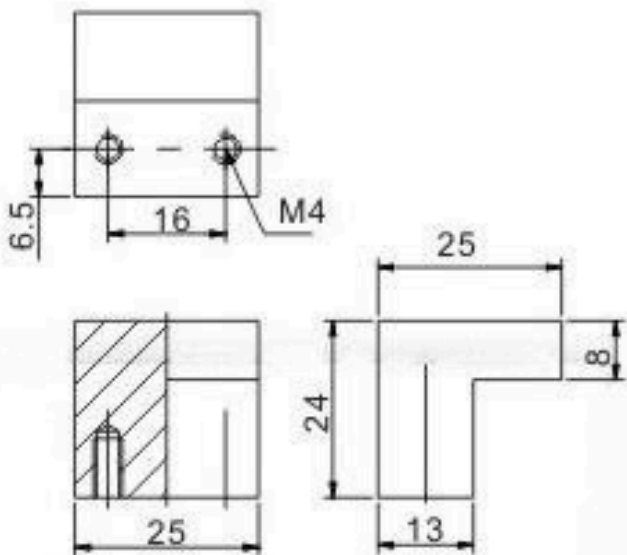

TIRADOR 2159

Código: 2159

DISEÑO MODERNO

 Líneas rectas
y minimalistas.

ALTA RESISTENCIA

 Materiales de calidad
y gran durabilidad.

FÁCIL INSTALACIÓN

 Incluye tornillos
de fijación.

VERSÁTIL

 Para distintos tipos
de muebles.

DIMENSIONES

Medidas en mm

ESPECIFICACIONES TÉCNICAS

	ALTURA	24mm
	ANCHO	25mm
	MATERIAL	Aluminio
	ACABADOS	Cromo brillante/Negro