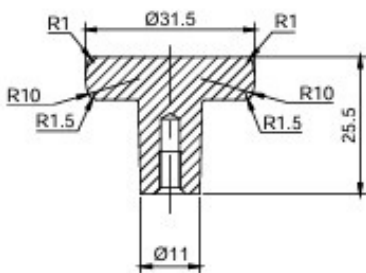

## DIMENSIONES

Medidas en mm

## ESPECIFICACIONES TÉCNICAS

	<b>ALTURA</b>	25,5mm
	<b>ANCHO</b>	31,5mm
	<b>MATERIAL</b>	Aluminio
	<b>ACABADOS</b>	Negro