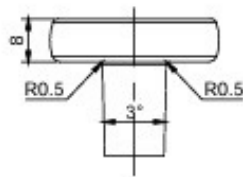

## DIMENSIONES

Medidas en mm

## ESPECIFICACIONES TÉCNICAS

	<b>ALTURA</b>	25,5mm
	<b>ANCHO</b>	31,5mm
	<b>MATERIAL</b>	Aluminio
	<b>ACABADOS</b>	Negro