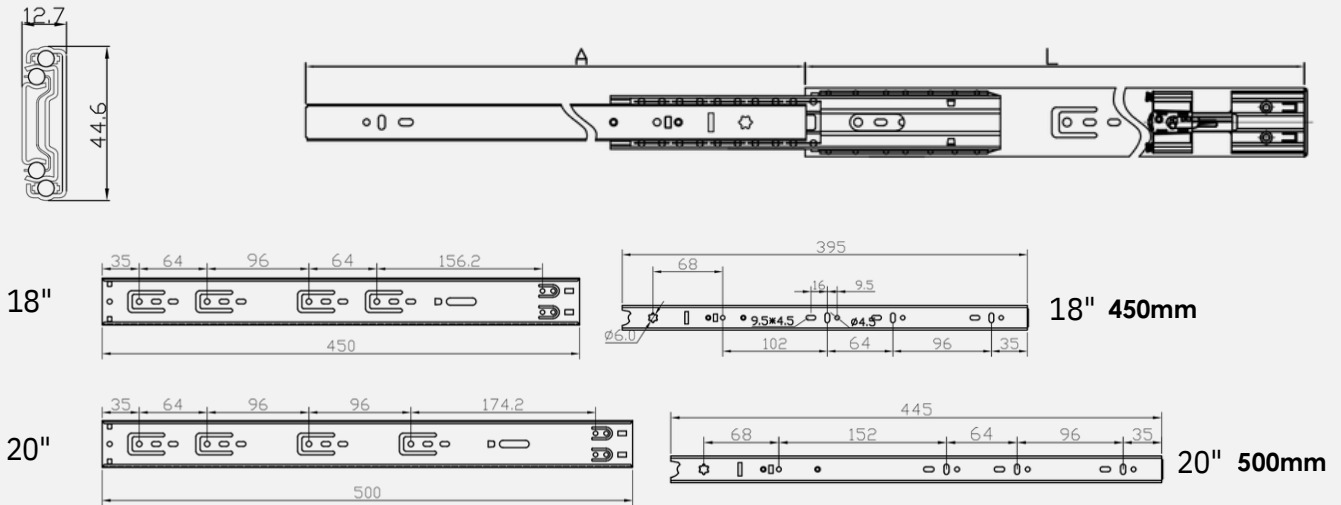

## DIMENSIONES

## MODELOS

CODIGO	ALTURA	PROF.
20308	45	450
20309	45	500

Medidas en mm

## ESPECIFICACIONES TÉCNICAS

	<b>ALTURA</b>	45mm
	<b>MATERIAL</b>	Acero
	<b>CAPACIDAD DE CARGA</b>	35-40 Kgs
	<b>ACABADOS</b>	Zincado/Negro