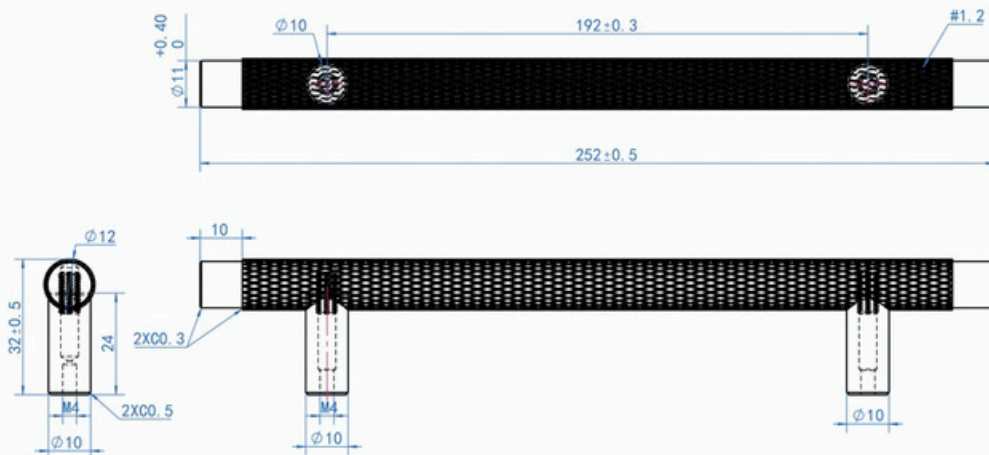

BARRAL RELIEVE

Código: 20164

DISEÑO MODERNO

 Líneas rectas
y minimalistas.

ALTA RESISTENCIA

 Materiales de calidad
y gran durabilidad.

FÁCIL INSTALACIÓN

 Incluye tornillos
de fijación.

VERSÁTIL

 Para distintos tipos
de muebles.

DIMENSIONES

Medidas en mm

ESPECIFICACIONES TÉCNICAS

	LARGO TOTAL	252mm
	DISTANCIA ENTRE CENTROS	192mm
	ALTURA	32mm

	ANCHO	10mm
	MATERIAL	Aluminio
	ACABADOS	Negro/Oro