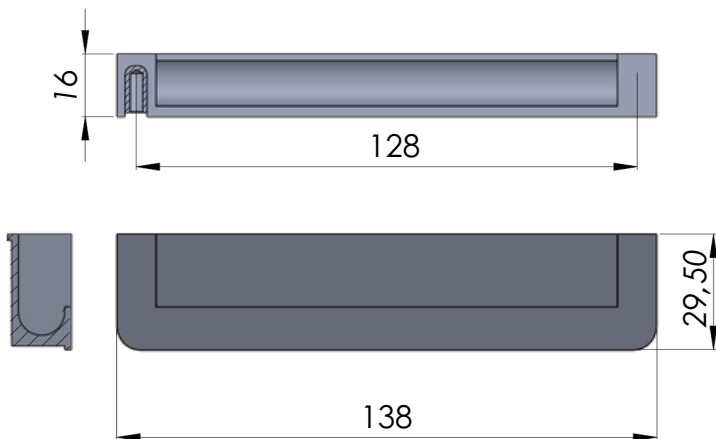

CUBETA

128mm

Código: 2001

DISEÑO MODERNO

Líneas rectas y minimalistas.

ALTA RESISTENCIA

Materiales de calidad y gran durabilidad.

FÁCIL INSTALACIÓN

Incluye tornillos de fijación.

VERSÁTIL

Para distintos tipos de muebles.

DIMENSIONES

Medidas en mm

ESPECIFICACIONES TÉCNICAS

	LARGO TOTAL	138mm
	DISTANCIA ENTRE CENTROS	128mm
	ALTURA	29,50mm
	ANCHO	16mm
	MATERIAL	Zamak
	ACABADOS	Anodizado/ Negro
	INCLUYE	Tornillos