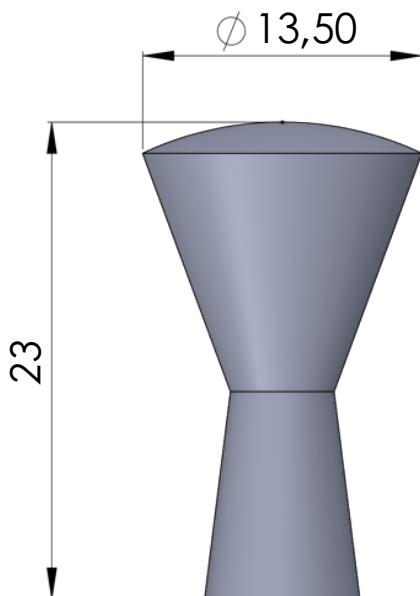

## 12mm

Código: 10801

**DISEÑO MODERNO**

Líneas rectas y minimalistas.

**ALTA RESISTENCIA**

Materiales de calidad y gran durabilidad.

**FÁCIL INSTALACIÓN**

Incluye tornillos de fijación.

### DIMENSIONES

Medidas en mm

### ESPECIFICACIONES TÉCNICAS

	<b>ALTURA</b>	23mm
	<b>ANCHO</b>	13,50mm
	<b>MATERIAL</b>	Zamak
	<b>ACABADOS</b>	Cromo mate/ Negro