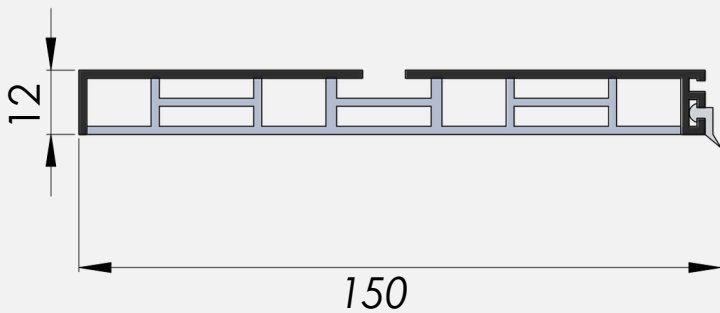

ESPECIFICACIONES TÉCNICAS

	LARGO TOTAL	3 mts
	ALTURA	12 mm
	ANCHO	100 mm
	MATERIAL	Aluminio y PVC
	ACABADOS	Cepillado. Negro. Blanco.

ZÓCALO DE PVC 120mm

Código: L1712

**DISEÑO MODERNO**

Líneas rectas y minimalistas.

**ALTA RESISTENCIA**

Materiales de calidad y gran durabilidad.

DIMENSIONES

Medidas en mm

ESPECIFICACIONES TÉCNICAS

	LARGO TOTAL	3 mts
	ALTURA	12 mm
	ANCHO	120 mm
	MATERIAL	Aluminio y PVC
	ACABADOS	Cepillado.

ZÓCALO DE PVC 150mm

Código: L1715

**DISEÑO MODERNO**

Líneas rectas y minimalistas.

**ALTA RESISTENCIA**

Materiales de calidad y gran durabilidad.

DIMENSIONES

Medidas en mm

ESPECIFICACIONES TÉCNICAS

	LARGO TOTAL	3 mts
	ALTURA	12 mm
	ANCHO	150 mm
	MATERIAL	Aluminio y PVC
	ACABADOS	Cepillado.