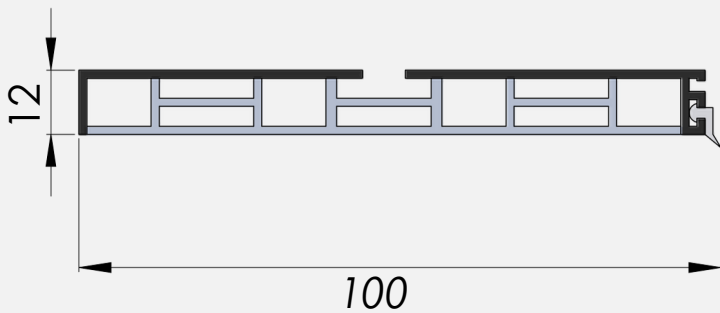

ZÓCALO DE PVC 100mm

Código: L1710

**DISEÑO MODERNO**

Líneas rectas y minimalistas.

**ALTA RESISTENCIA**

Materiales de calidad y gran durabilidad.

DIMENSIONES

Medidas en mm

ESPECIFICACIONES TÉCNICAS

	LARGO TOTAL	3 mts
	ALTURA	12 mm
	ANCHO	100 mm
	MATERIAL	Aluminio y PVC
	ACABADOS	Cepillado. Negro. Blanco.

ZÓCALO DE PVC 120mm

Código: L1712

**DISEÑO MODERNO**

Líneas rectas y minimalistas.

**ALTA RESISTENCIA**

Materiales de calidad y gran durabilidad.

DIMENSIONES

Medidas en mm

ESPECIFICACIONES TÉCNICAS

	LARGO TOTAL	3 mts
	ALTURA	12 mm
	ANCHO	120 mm
	MATERIAL	Aluminio y PVC
	ACABADOS	Cepillado.

ESPECIFICACIONES TÉCNICAS

	LARGO TOTAL	3 mts
	ALTURA	12 mm
	ANCHO	150 mm
	MATERIAL	Aluminio y PVC
	ACABADOS	Cepillado.