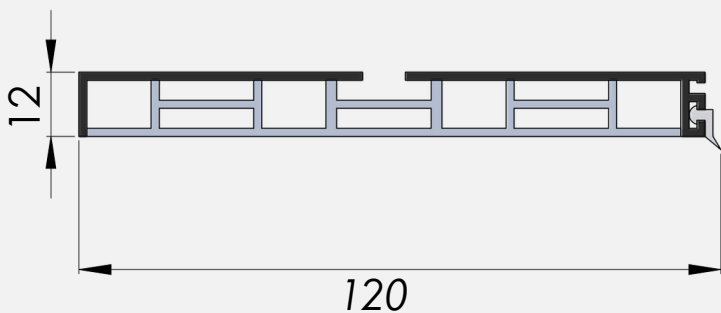

ESPECIFICACIONES TÉCNICAS

	LARGO TOTAL	3 mts
	ALTURA	12 mm
	ANCHO	100 mm
	MATERIAL	Aluminio y PVC
	ACABADOS	Cepillado. Negro. Blanco.

ZÓCALO DE PVC 120mm

Código: L1712

**DISEÑO MODERNO**

Líneas rectas y minimalistas.

**ALTA RESISTENCIA**

Materiales de calidad y gran durabilidad.

DIMENSIONES

Medidas en mm

ESPECIFICACIONES TÉCNICAS

	LARGO TOTAL	3 mts
	ALTURA	12 mm
	ANCHO	120 mm
	MATERIAL	Aluminio y PVC
	ACABADOS	Cepillado.

ZÓCALO DE PVC 150mm

Código: L1715

**DISEÑO MODERNO**

Líneas rectas y minimalistas.

**ALTA RESISTENCIA**

Materiales de calidad y gran durabilidad.

DIMENSIONES

Medidas en mm

ESPECIFICACIONES TÉCNICAS

	LARGO TOTAL	3 mts
	ALTURA	12 mm
	ANCHO	150 mm
	MATERIAL	Aluminio y PVC
	ACABADOS	Cepillado.