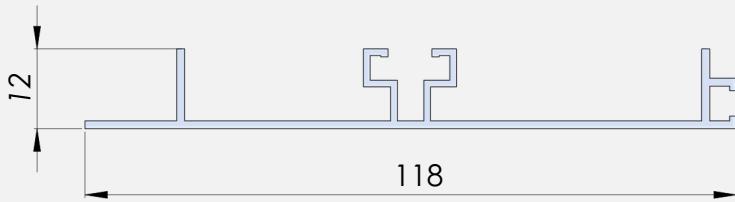

ESPECIFICACIONES TÉCNICAS

	LARGO TOTAL	3 mts. 4 mts
	ALTURA	12 mm
	ANCHO	98 mm
	MATERIAL	Aluminio
	ACABADOS	Anodizado. Negro
	ESPESOR	1,2mm

ZÓCALO DE ALUMINIO 120mm

Código: L1631

**DISEÑO MODERNO**

Líneas rectas y minimalistas.

**ALTA RESISTENCIA**

Materiales de calidad y gran durabilidad.

DIMENSIONES

Medidas en mm

ESPECIFICACIONES TÉCNICAS

	LARGO TOTAL	3 mts. 4 mts
	ALTURA	12 mm
	ANCHO	118 mm
	MATERIAL	Aluminio
	ACABADOS	Anodizado. Negro
	ESPESOR	1,2mm

ZÓCALO DE ALUMINIO 150mm

Código: L1526

**DISEÑO MODERNO**

Líneas rectas y minimalistas.

**ALTA RESISTENCIA**

Materiales de calidad y gran durabilidad.

DIMENSIONES

Medidas en mm

ESPECIFICACIONES TÉCNICAS

	LARGO TOTAL	3 mts. 4 mts
	ALTURA	12 mm
	ANCHO	148 mm
	MATERIAL	Aluminio
	ACABADOS	Anodizado. Negro
	ESPESOR	1,2mm