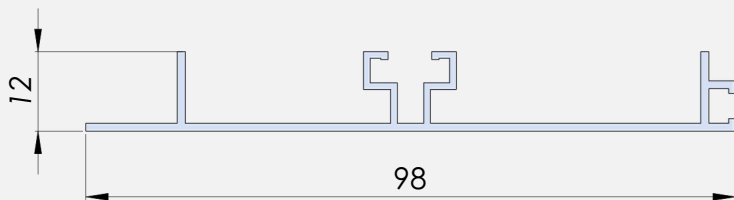

ZÓCALO DE ALUMINIO 100mm

Código: L1624

**DISEÑO MODERNO**

Líneas rectas y minimalistas.

**ALTA RESISTENCIA**

Materiales de calidad y gran durabilidad.

DIMENSIONES

Medidas en mm

ESPECIFICACIONES TÉCNICAS

	LARGO TOTAL	3 mts. 4 mts
	ALTURA	12 mm
	ANCHO	98 mm
	MATERIAL	Aluminio
	ACABADOS	Anodizado. Negro
	ESPESOR	1,2mm

ZÓCALO DE ALUMINIO 120mm

Código: L1631

**DISEÑO MODERNO**

Líneas rectas y minimalistas.

**ALTA RESISTENCIA**

Materiales de calidad y gran durabilidad.

DIMENSIONES

Medidas en mm

ESPECIFICACIONES TÉCNICAS

	LARGO TOTAL	3 mts. 4 mts
	ALTURA	12 mm
	ANCHO	118 mm
	MATERIAL	Aluminio
	ACABADOS	Anodizado. Negro
	ESPESOR	1,2mm

ESPECIFICACIONES TÉCNICAS

	LARGO TOTAL	3 mts. 4 mts
	ALTURA	12 mm
	ANCHO	148 mm
	MATERIAL	Aluminio
	ACABADOS	Anodizado. Negro
	ESPESOR	1,2mm