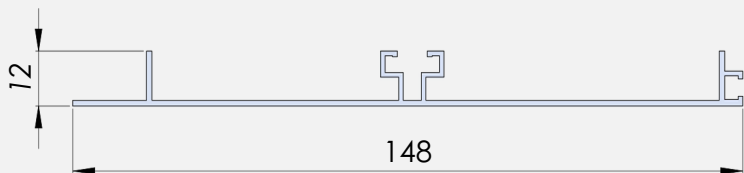

ESPECIFICACIONES TÉCNICAS

	LARGO TOTAL	3 mts. 4 mts
	ALTURA	12 mm
	ANCHO	98 mm
	MATERIAL	Aluminio
	ACABADOS	Anodizado. Negro
	ESPESOR	1,2mm

ZÓCALO DE ALUMINIO 120mm

Código: L1631

**DISEÑO MODERNO**

Líneas rectas y minimalistas.

**ALTA RESISTENCIA**

Materiales de calidad y gran durabilidad.

DIMENSIONES

Medidas en mm

ESPECIFICACIONES TÉCNICAS

	LARGO TOTAL	3 mts. 4 mts
	ALTURA	12 mm
	ANCHO	118 mm
	MATERIAL	Aluminio
	ACABADOS	Anodizado. Negro
	ESPESOR	1,2mm

ZÓCALO DE ALUMINIO 150mm

Código: L1526

**DISEÑO MODERNO**

Líneas rectas y minimalistas.

**ALTA RESISTENCIA**

Materiales de calidad y gran durabilidad.

DIMENSIONES

Medidas en mm

ESPECIFICACIONES TÉCNICAS

	LARGO TOTAL	3 mts. 4 mts
	ALTURA	12 mm
	ANCHO	148 mm
	MATERIAL	Aluminio
	ACABADOS	Anodizado. Negro
	ESPESOR	1,2mm