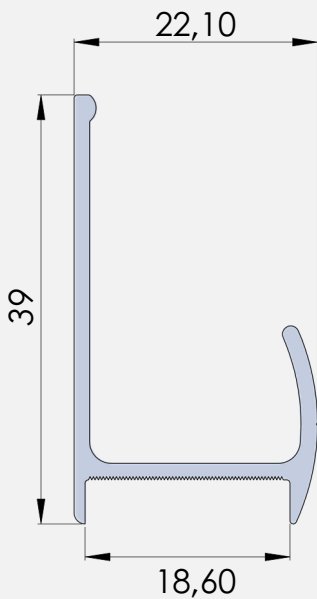

PERFIL MANIJA DE PEGAR

Código: L1837

**DISEÑO MODERNO**

Líneas rectas y minimalistas.

**ALTA RESISTENCIA**

Materiales de calidad y gran durabilidad.

DIMENSIONES

Medidas en mm

ESPECIFICACIONES TÉCNICAS

	LARGO TOTAL	3 mts
	ALTURA	39 mm
	ANCHO	22,10 mm
	MATERIAL	Aluminio
	ACABADOS	Anodizado
	ESPESOR	1,5mm

Para placa de 18 mm