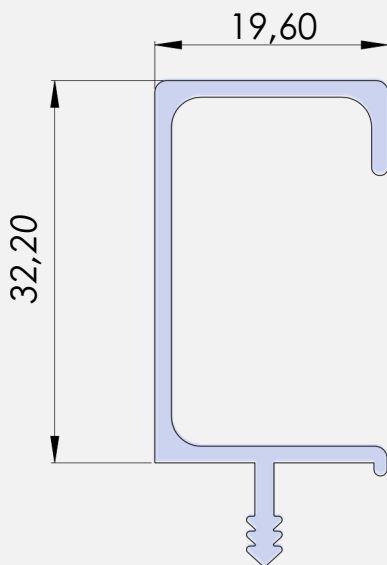

PERFIL CUBETA

Código: L1814

**DISEÑO MODERNO**Líneas rectas
y minimalistas.**ALTA RESISTENCIA**Materiales de calidad
y gran durabilidad.

DIMENSIONES

Medidas en mm

ESPECIFICACIONES TÉCNICAS

	LARGO TOTAL	3 mts
	ALTURA	32,20 mm
	ANCHO	19,60 mm
	MATERIAL	Aluminio
	ACABADOS	Anodizado
	ESPESOR	1,5mm

Para placa de 18 mm