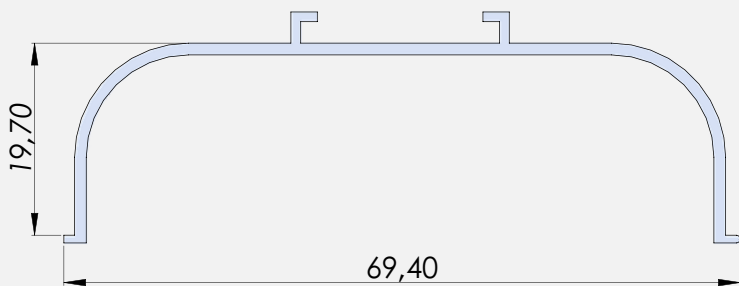

# PERFIL INTERNO "C" ECO

Código: L1795

**DISEÑO MODERNO**

Líneas rectas  
y minimalistas.

**ALTA RESISTENCIA**

Materiales de calidad  
y gran durabilidad.

## DIMENSIONES

Medidas en mm

## ESPECIFICACIONES TÉCNICAS

	<b>LARGO TOTAL</b>	3 mts
	<b>ALTURA</b>	19,70 mm
	<b>ANCHO</b>	69,40 mm
	<b>MATERIAL</b>	Aluminio
	<b>ACABADOS</b>	Anodizado. Negro.
	<b>ESPESOR</b>	1,2 mm