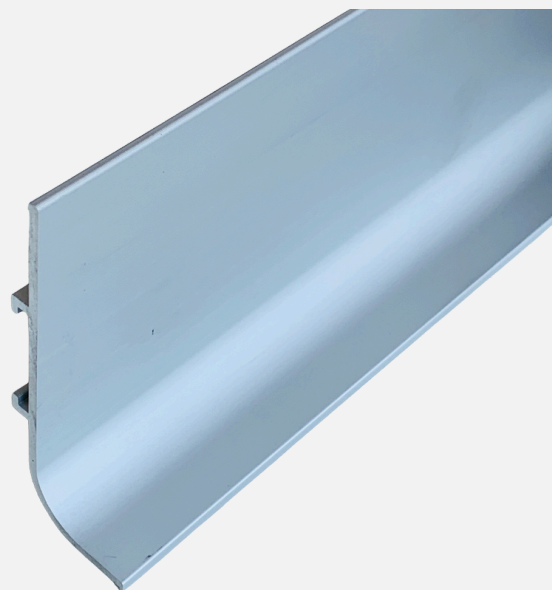

# PERFIL INTERNO "J" ECO

Código: L1794

**DISEÑO MODERNO**Líneas rectas  
y minimalistas.**ALTA RESISTENCIA**Materiales de calidad  
y gran durabilidad.

## ESPECIFICACIONES TÉCNICAS

	<b>LARGO TOTAL</b>	3 mts
	<b>ALTURA</b>	19,70 mm
	<b>ANCHO</b>	65 mm
	<b>MATERIAL</b>	Aluminio
	<b>ACABADOS</b>	Anodizado. Negro.
	<b>ESPESOR</b>	1,2 mm