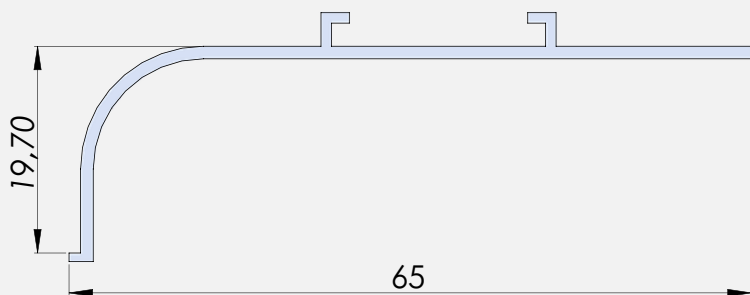

# PERFIL INTERNO "J" ECO

Código: L1794

**DISEÑO MODERNO**Líneas rectas  
y minimalistas.**ALTA RESISTENCIA**Materiales de calidad  
y gran durabilidad.

## DIMENSIONES

Medidas en mm

## ESPECIFICACIONES TÉCNICAS

	<b>LARGO TOTAL</b>	3 mts
	<b>ALTURA</b>	19,70 mm
	<b>ANCHO</b>	65 mm
	<b>MATERIAL</b>	Aluminio
	<b>ACABADOS</b>	Anodizado. Negro.
	<b>ESPESOR</b>	1,2 mm