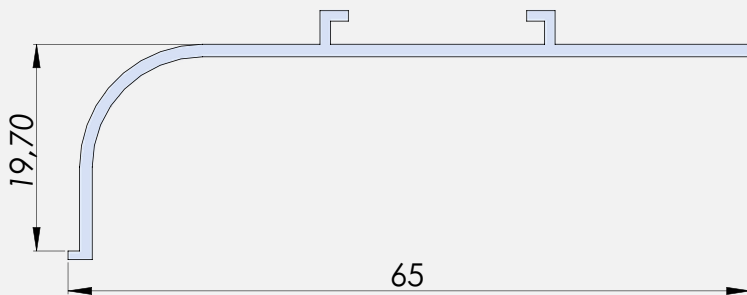

PERFIL INTERNO "J"

Código: L1792

**DISEÑO MODERNO**

Líneas rectas
y minimalistas.

**ALTA RESISTENCIA**

Materiales de calidad
y gran durabilidad.

DIMENSIONES

Medidas en mm

ESPECIFICACIONES TÉCNICAS

	LARGO TOTAL	3 mts
	ALTURA	19,70 mm
	ANCHO	65 mm
	MATERIAL	Aluminio
	ACABADOS	Anodizado. Negro. Blanco.
	ESPESOR	1,7 mm