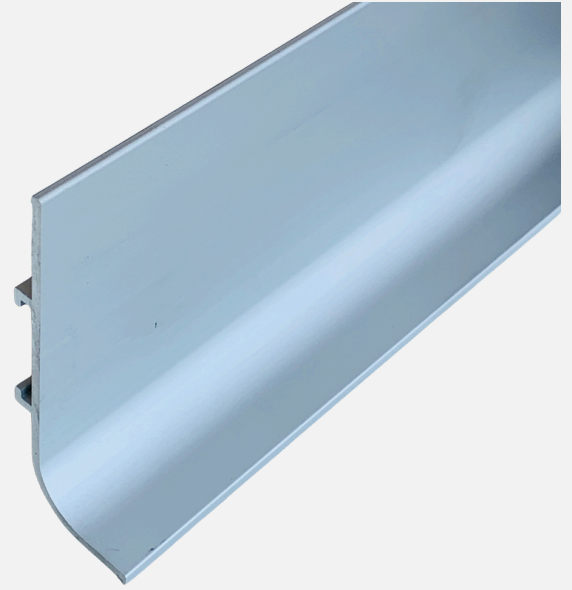

PERFIL INTERNO "J"

Código: L1792

**DISEÑO MODERNO**

Líneas rectas
y minimalistas.

**ALTA RESISTENCIA**

Materiales de calidad
y gran durabilidad.

DIMENSIONES

Medidas en mm

ESPECIFICACIONES TÉCNICAS

	LARGO TOTAL	3 mts
	ALTURA	19,70 mm
	ANCHO	65 mm
	MATERIAL	Aluminio
	ACABADOS	Anodizado. Negro. Blanco.
	ESPESOR	1,7 mm