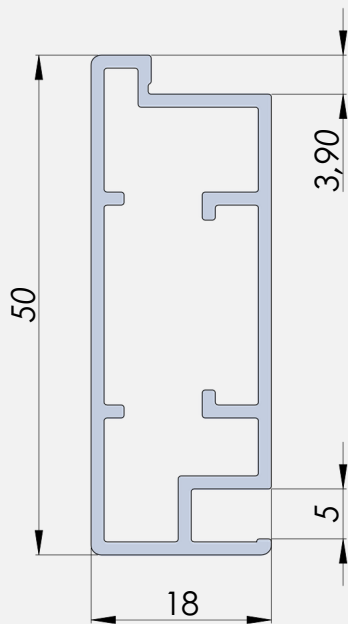

PERFIL A550

Código: L1759

**DISEÑO MODERNO**Líneas rectas
y minimalistas.**ALTA RESISTENCIA**Materiales de calidad
y gran durabilidad.

DIMENSIONES

Medidas en mm

ESPECIFICACIONES TÉCNICAS

	LARGO TOTAL	3 mts
	ALTURA	20,60 mm
	ANCHO	45 mm
	MATERIAL	Aluminio
	ACABADOS	Anodizado.
	ESPESOR	1,3mm