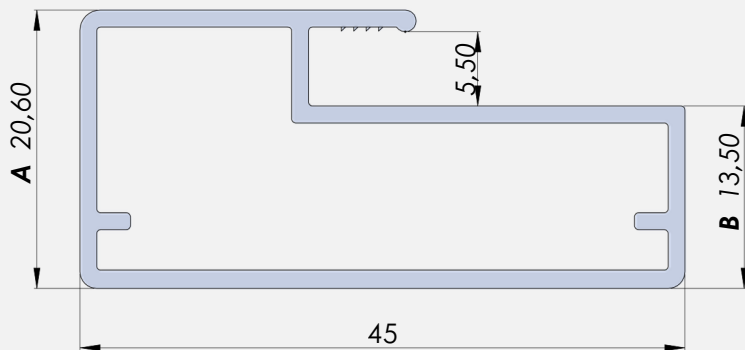

PERFIL A450

Código: L1626

**DISEÑO MODERNO**

Líneas rectas
y minimalistas.

**ALTA RESISTENCIA**

Materiales de calidad
y gran durabilidad.

DIMENSIONES

Medidas en mm

ESPECIFICACIONES TÉCNICAS

	LARGO TOTAL	3 mts
	ALTURA A	20,60 mm
	ALTURA B	13,50 mm
	ANCHO	45 mm
	MATERIAL	Aluminio
	ACABADOS	Anodizado. Negro.
	ESPESOR	1,3mm