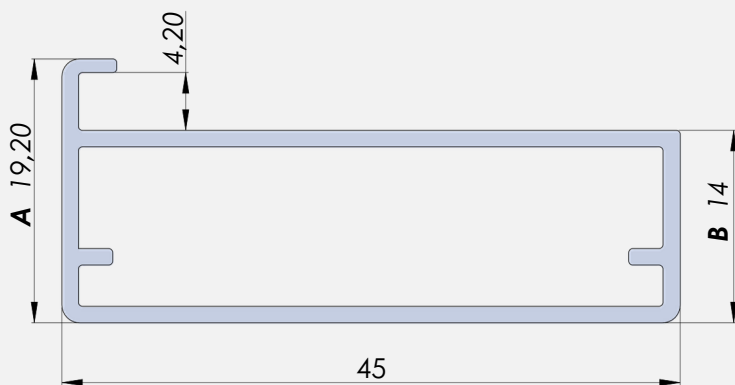

PERFIL A420

Código: L1463

DISEÑO MODERNO

Líneas rectas
y minimalistas.

ALTA RESISTENCIA

Materiales de calidad
y gran durabilidad.

DIMENSIONES

Medidas en mm

ESPECIFICACIONES TÉCNICAS

	LARGO TOTAL	3 mts
	ALTURA A	19,20 mm
	ALTURA B	14 mm
	ANCHO	45 mm
	MATERIAL	Aluminio
	ACABADOS	Anodizado. Negro. Blanco. Champagne
	ESPESOR	1,2mm