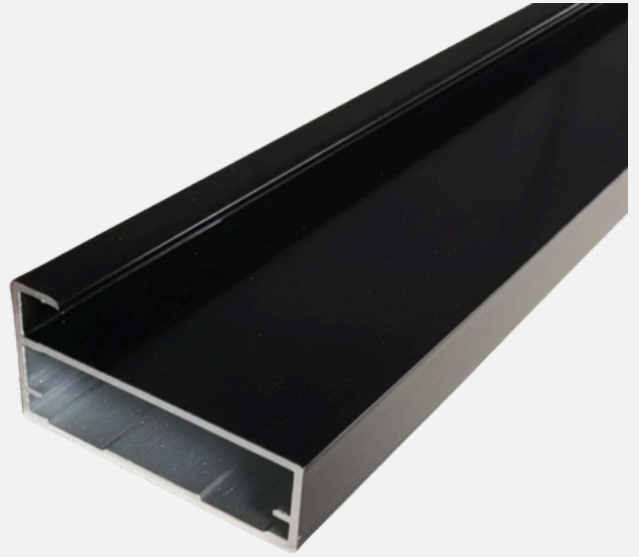

PERFIL A430

Código: L1430NG

DISEÑO MODERNO

Líneas rectas
y minimalistas.

ALTA RESISTENCIA

Materiales de calidad
y gran durabilidad.

DIMENSIONES

Medidas en mm

ESPECIFICACIONES TÉCNICAS

	LARGO TOTAL	3 mts
	ALTURA A	22 mm
	ALTURA B	14 mm
	ANCHO	45 mm
	MATERIAL	Aluminio
	ACABADOS	Negro.
	ESPESOR	1,8mm