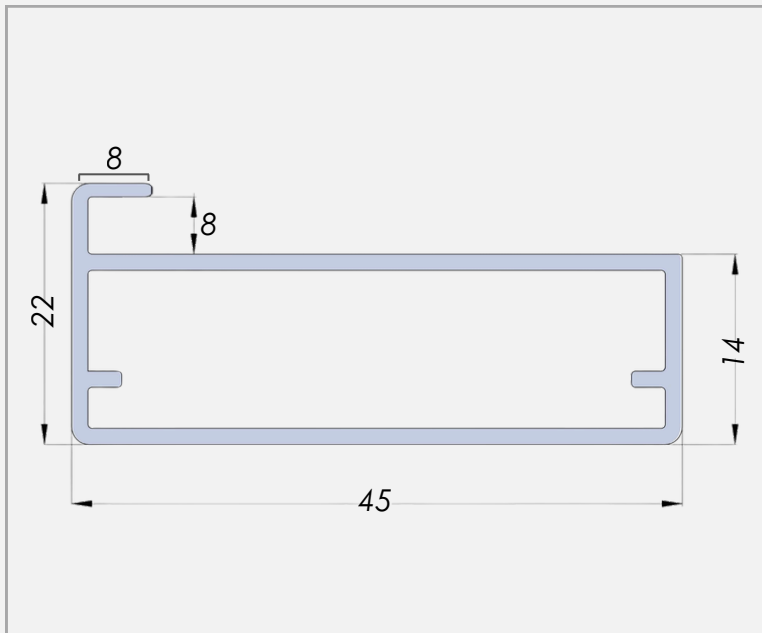

PERFIL A430

Código: L1430NG

DISEÑO MODERNO

Líneas rectas
y minimalistas.

ALTA RESISTENCIA

Materiales de calidad
y gran durabilidad.

DIMENSIONES

Medidas en mm

ESPECIFICACIONES TÉCNICAS

	LARGO TOTAL	3 mts
	ALTURA A	22 mm
	ALTURA B	14 mm
	ANCHO	45 mm
	MATERIAL	Aluminio
	ACABADOS	Negro.
	ESPESOR	1,8mm