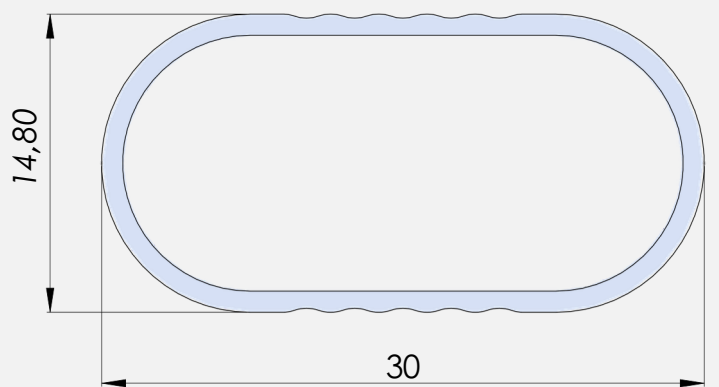

CAÑO OVAL ALUMINIO

Código: L1340

**DISEÑO MODERNO**Líneas rectas
y minimalistas.**ALTA RESISTENCIA**Materiales de calidad
y gran durabilidad.

DIMENSIONES

Medidas en mm

ESPECIFICACIONES TÉCNICAS

	LARGO TOTAL	3 mts
	ALTURA	15 mm
	ANCHO	30 mm
	MATERIAL	Aluminio
	ACABADOS	Anodizado. Negro
	ESPESOR	1,3 mm