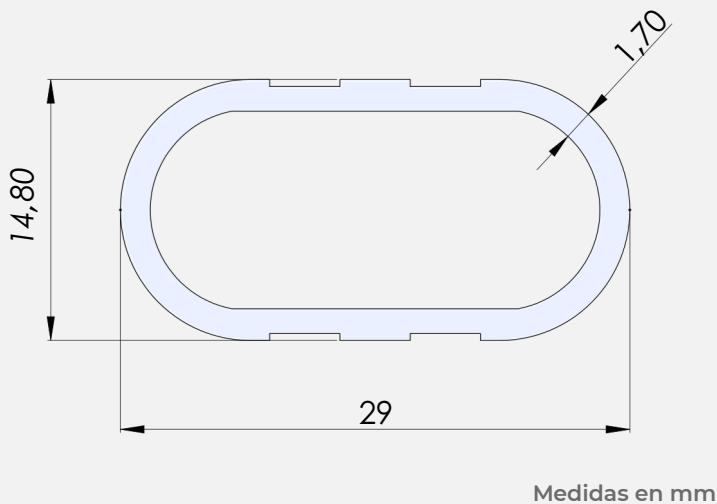

CAÑO OVAL ALUMINIO

Código: L1337

**DISEÑO MODERNO**

Líneas rectas
y minimalistas.

**ALTA RESISTENCIA**

Materiales de calidad
y gran durabilidad.

DIMENSIONES

ESPECIFICACIONES TÉCNICAS

	LARGO TOTAL	3 mts
	ALTURA	15 mm
	ANCHO	30 mm
	MATERIAL	Aluminio
	ACABADOS	Anodizado. Negro
	ESPESOR	1,7 mm