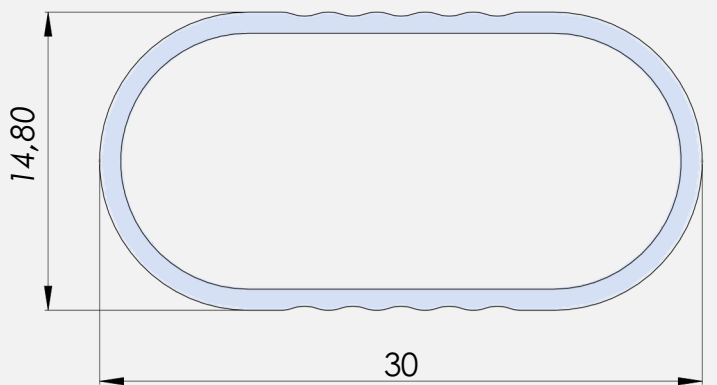

# CAÑO OVAL ALUMINIO ECO

Código: L1330

**DISEÑO MODERNO**Líneas rectas  
y minimalistas.**ALTA RESISTENCIA**Materiales de calidad  
y gran durabilidad.

## DIMENSIONES

Medidas en mm

## ESPECIFICACIONES TÉCNICAS

	<b>LARGO TOTAL</b>	3 mts
	<b>ALTURA</b>	15 mm
	<b>ANCHO</b>	30 mm
	<b>MATERIAL</b>	Aluminio
	<b>ACABADOS</b>	Anodizado. Negro
	<b>ESPESOR</b>	1 mm