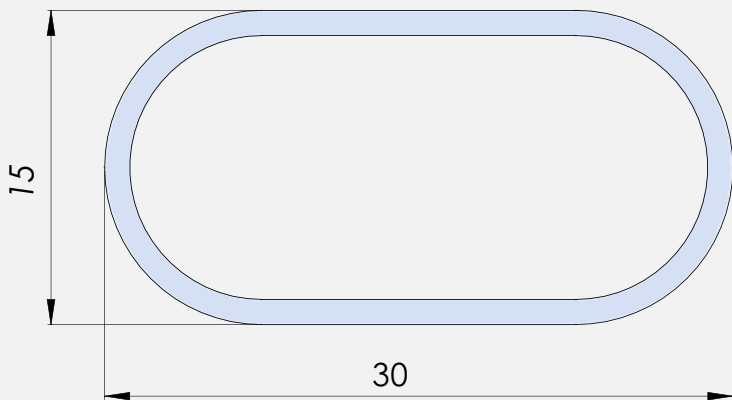

CAÑO OVAL ACERO CROMADO ECO

Código: L107

**DISEÑO MODERNO**

Líneas rectas
y minimalistas.

**ALTA RESISTENCIA**

Materiales de calidad
y gran durabilidad.

DIMENSIONES

Medidas en mm

ESPECIFICACIONES TÉCNICAS

	LARGO TOTAL	3 mts
	ALTURA	15 mm
	ANCHO	30 mm
	MATERIAL	Acero
	ACABADOS	Cromado