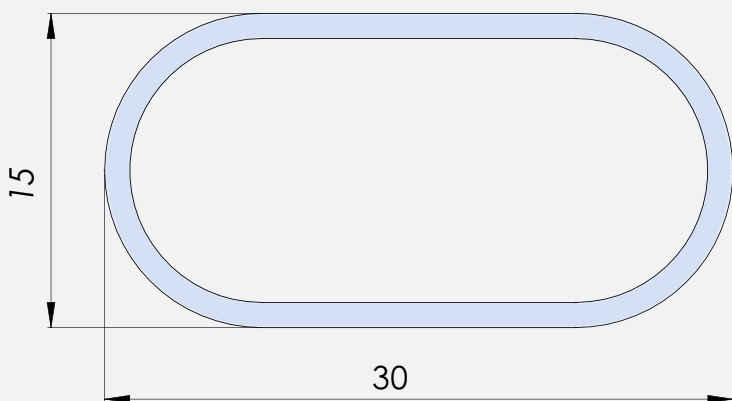

# CAÑO OVAL ACERO CROMADO

Código: L106

**DISEÑO MODERNO**

Líneas rectas y minimalistas.

**ALTA RESISTENCIA**

Materiales de calidad y gran durabilidad.

## DIMENSIONES

Medidas en mm

## ESPECIFICACIONES TÉCNICAS

	<b>LARGO TOTAL</b>	3 mts
	<b>ALTURA</b>	15 mm
	<b>ANCHO</b>	30 mm
	<b>MATERIAL</b>	Acero
	<b>ACABADOS</b>	Cromado