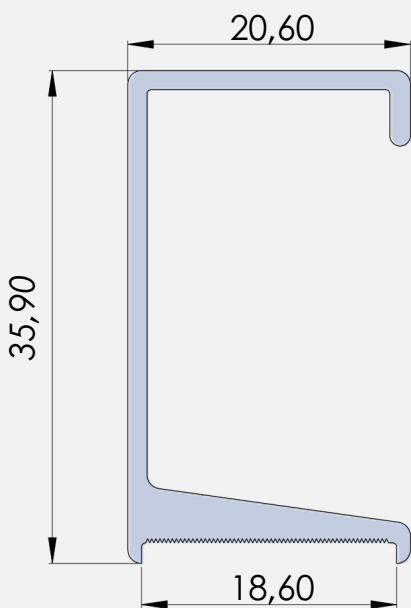

# PERFIL CUBETA DE PEGAR

Código: L1024

**DISEÑO MODERNO**

Líneas rectas  
y minimalistas.

**ALTA RESISTENCIA**

Materiales de calidad  
y gran durabilidad.

## DIMENSIONES

Medidas en mm

## ESPECIFICACIONES TÉCNICAS

	<b>LARGO TOTAL</b>	3 mts
	<b>ALTURA</b>	35,90 mm
	<b>ANCHO</b>	20,60 mm
	<b>MATERIAL</b>	Aluminio
	<b>ACABADOS</b>	Anodizado. Negro
	<b>ESPESOR</b>	1,3mm

Para placa de 18 mm