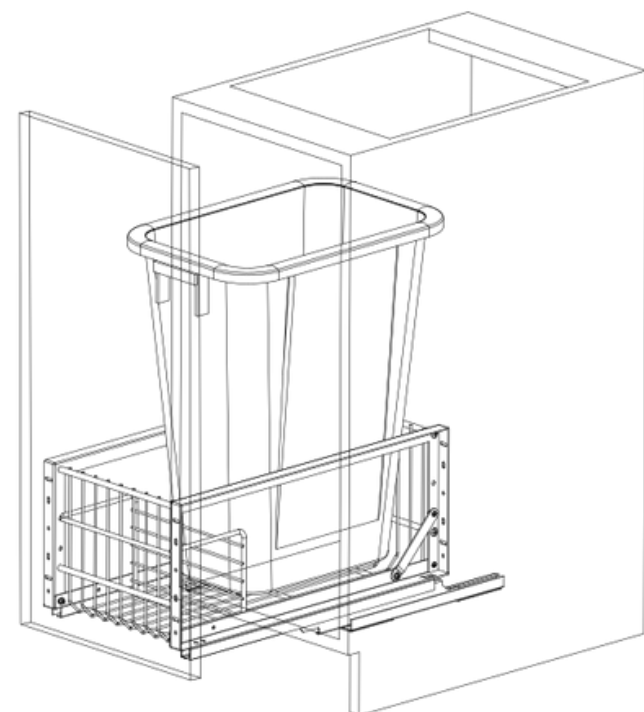

INSTRUCTIVO - CESTO EXTRAIBLE 1 x 42L (54350)

1. Canasto

2. Cesto de basura

3. Corredera (1 par)

4. Tornillo ST4x16
(24 piezas)5. Tornillo M4x8
(2 piezas)Con tornillo
ST4x16**Paso 1**
Encajar la corredera

Con tornillo M4x8

Paso 2
Instalar el marcoCon tornillo
ST4x16**Paso 3**
Instalar la puerta**Paso 4**
Instalación completa