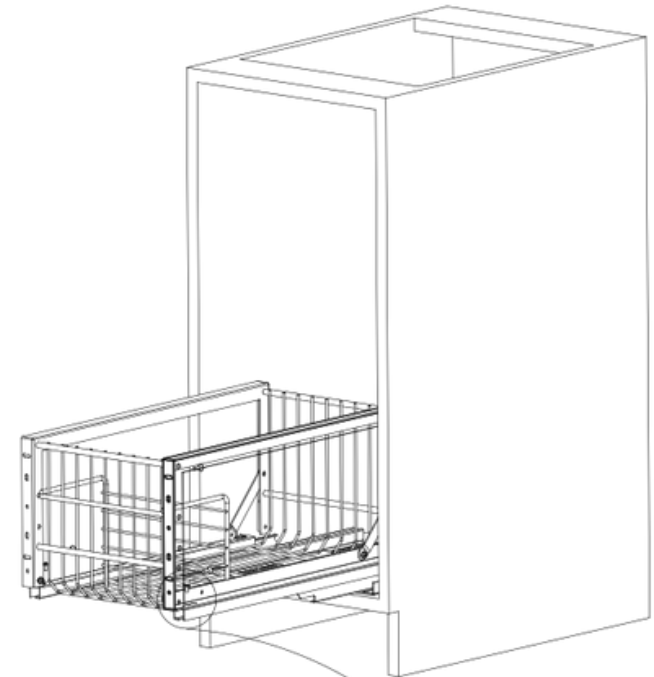

INSTRUCTIVO - CESTO EXTRAIBLE 1 x 42L (54350)

1. Canasto

2. Cesto de basura

3. Corredera (1 par)

4. Tornillo ST4x16
(24 piezas)5. Tornillo M4x8
(2 piezas)Con tornillo
ST4x16**Paso 1**
Encajar la corredera

Con tornillo M4x8

Paso 2
Instalar el marcoCon tornillo
ST4x16**Paso 3**
Instalar la puerta**Paso 4**
Instalación completa