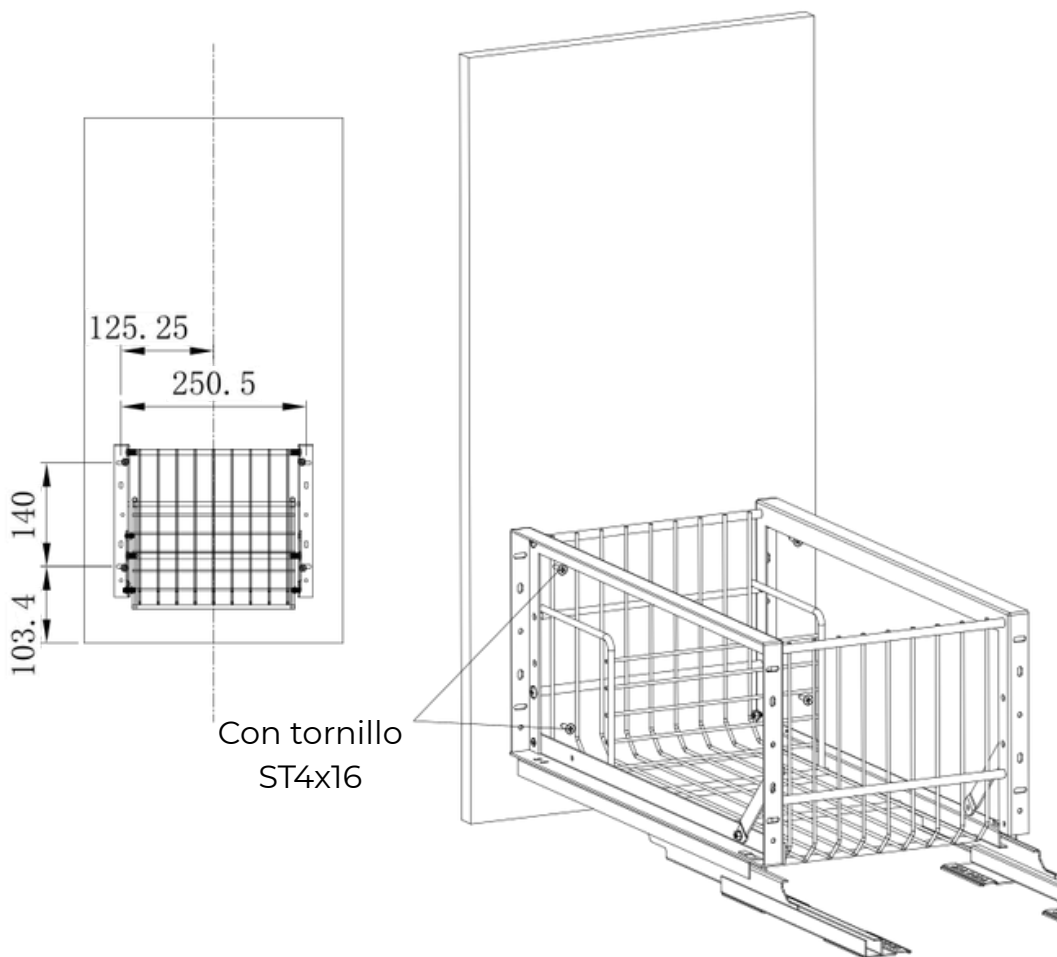

INSTRUCTIVO - CESTO EXTRAIBLE 1 x 42L (54350)

1. Canasto

2. Cesto de basura

3. Corredera (1 par)

4. Tornillo ST4x16
(24 piezas)5. Tornillo M4x8
(2 piezas)Con tornillo
ST4x16**Paso 1**
Encajar la corredera

Con tornillo M4x8

Paso 2
Instalar el marcoCon tornillo
ST4x16**Paso 3**
Instalar la puerta**Paso 4**
Instalación completa