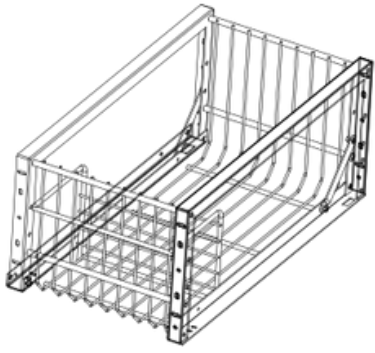

INSTRUCTIVO - CESTO EXTRAIBLE 1 x 42L (54350)

1. Canasto

2. Cesto de basura

3. Corredera (1 par)

4. Tornillo ST4x16
(24 piezas)5. Tornillo M4x8
(2 piezas)Con tornillo
ST4x16**Paso 1**
Encajar la corredera

Con tornillo M4x8

Paso 2
Instalar el marcoCon tornillo
ST4x16**Paso 3**
Instalar la puerta**Paso 4**
Instalación completa