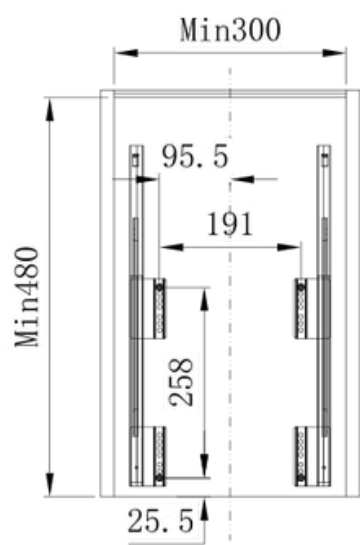

INSTRUCTIVO - CESTO EXTRAIBLE 1 x 42L (54350)

1. Canasto

2. Cesto de basura

3. Corredera (1 par)

4. Tornillo ST4x16
(24 piezas)5. Tornillo M4x8
(2 piezas)Con tornillo
ST4x16**Paso 1**
Encajar la corredera

Con tornillo M4x8

Paso 2
Instalar el marcoCon tornillo
ST4x16**Paso 3**
Instalar la puerta**Paso 4**
Instalación completa