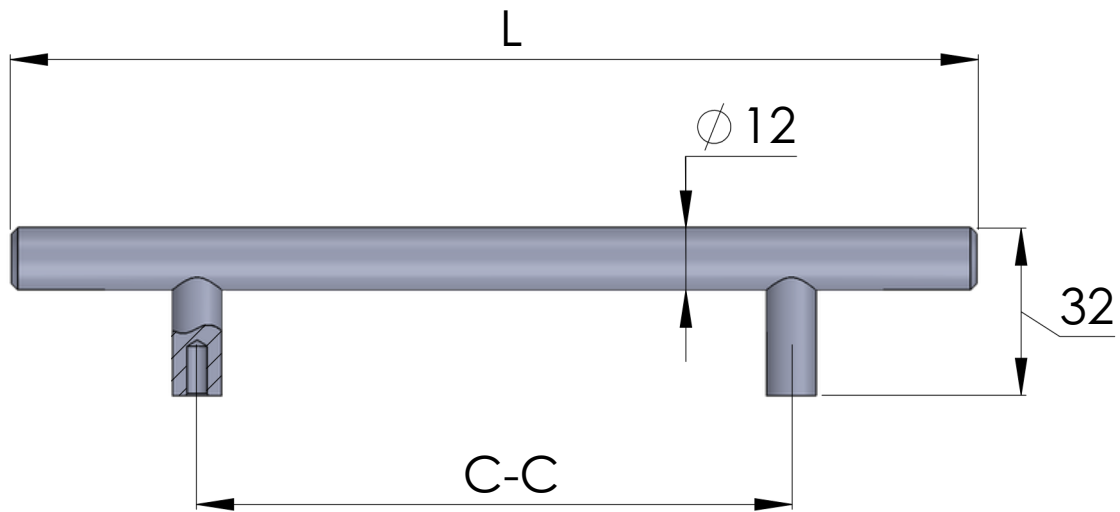

BARRAL ACERO INOXIDABLE Ø12

Código: Inox pesado

DISEÑO MODERNO

Líneas rectas y minimalistas.

ALTA RESISTENCIA

Materiales de calidad y gran durabilidad.

FÁCIL INSTALACIÓN

Incluye tornillos de fijación.

VERSÁTIL

Para distintos tipos de muebles.

DIMENSIONES

ESPECIFICACIONES TÉCNICAS

CODIGO	CC	L
10132	128	188
10133	160	220
10134	192	252

	ALTURA	32mm
	DIAMETRO	12mm
	MATERIAL	Acero inoxidable
	ACABADOS	Acero inoxidable

Medidas en mm